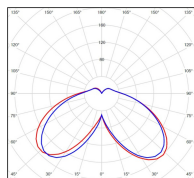

## Données techniques

Tension nominale	230V AC
Plage de tension d'entrée	120 - 277 V AC
Driver output	-
Alimentation output	-
Classe	1
IP	65
IK	-
Diffuseur	Polycarbonate clair
Paralume	-
Source	Module LED intégré
Température de couleur réelle	4000°K neutral white
Flux total sortant	5791 lm
Consommation totale	75 W
Classe énergétique	A++ / A
Efficacité lumineuse	77
IRC	74
SDCM	-
Espacement conseillé	15 m
(PMR Emoy - 20 lux)	
Hauteur de placement	4,5 m
Largeur du placement	4,5 m
Optique	-
Dimmable	Non
Ta	-
Durée de vie LED	50000 h (L90/B50)
Plage de température ambiante	-10 ~50°C
UGR	-
ULR	-
Groupe de risque photobiologique	IEC/EN 62471
Distorsion harmonique THDI	-
Fixation	Tige de scellement sur demande
Détection	Non
Avec prise IP55	Non

## Données logistiques

Dimensions du modèle	H.1093 L.364 P.893
Poids net	0.000 Kg
Poids brut	0.000 Kg
Dimensions colis 1	H.420 L.420 P.890
Dimensions colis 2	H.120 L.500 P.800