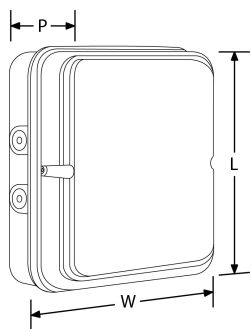

Bluetooth

fonctionne sur
contrôle

Description:

Utilite Drum[™] Hublot LED Anti-Vandale Carré 18W 240V IP65

Le hublot LED UtiliteDrum[™] fait partie des produits indispensables aux installations en habitat collectif. La gamme ne nécessite aucune maintenance et bénéficie d'un indice de protection IK10. Vis antivol pour une sécurité anti-vandale maximale. Disponible en plusieurs finitions pour toutes les configurations : rond ou carré, noir ou blanc. Versions à détection hyperfréquence en option.

Schéma

Courbe polaire

Couleur

Black

White

Caractéristiques & Avantages

- Hublot LED en polycarbonate IP65
- Durée de vie non affectée par les commutations fréquentes comme lors d'une installation sur détecteur de présence
- Corps et diffuseur en polycarbonate IK10 pour une résistance maximale aux chocs
- Diffuseur opale pour une distribution de lumière uniforme
- Accessoires de montage mur ou plafond inclus
- Pré-découpe de perçage latérales de 20mm
- Alimentation de secours autonome et détection hyperfréquence disponibles en option
- Temps de maintien réglable de 5 secondes à 30 minutes
- Détection crépusculaire réglable de 2-50 lux
- Protection contre les surtensions de 1,5 kV
- Garantie 3 ans

Caractéristiques produit:

Technologie:	LED	Nombre de LEDs:	88
Type de tension d'entrée:	180~240V AC	Facteur de puissance:	0.9
Fréquence:	50/60HZ	Température min:	-25
Température max:	40°C	Réglage positionnel:	Fixe
Distribution lumineuse:	Direct	W (mm):	255
L (mm):	255	H (mm):	95
Indice IP:	IP65	Indice IK:	IK10
Composition:	Polycarbonate	Composition de l'optique:	Polycarbonate
Culot:	Aucun	SDCM:	5
Dépréciation lumineuse :	L70	Durée de vie à L70 (h) :	25.000