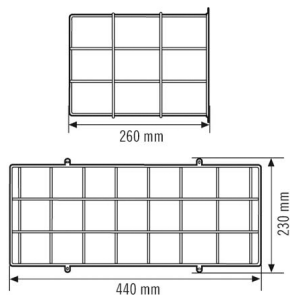

SLX/ELX BASKET GUARD CEILING

E-No. EN10077296
Code GTIN 4015120077296

Description du produit

- Grille de protection pour séries ELX et SLX avec écran ou High Cover
- hauteur 260 mm

Données techniques

GÉNÉRALITÉS

Catégorie d'appareils	Protections
-----------------------	-------------

BOÎTIER

Dimensions	Longueur 440 mm x Largeur 230 mm x Hauteur/profondeur 260 mm
------------	--

Poids	1194 g
Matériau	acier
Couleur	blanc, similaire à RAL 9016

Dimensions

Description détaillée du produit

- Grille de protection pour séries ELX et SLX avec écran ou High Cover
- hauteur 260 mm