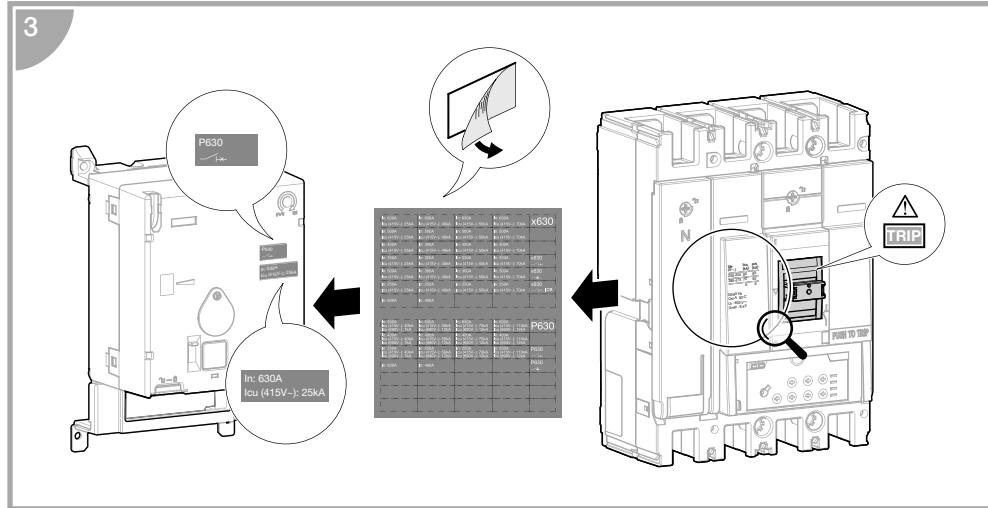

6LE005573Ad

P630 - x630

	min.	max.
	(mm ²)	
	0,8	2

Lock icon

		ON	-
		TRIP	-
		OFF	✓

①		OFF	
②		AUTO	
		MANU	

HXA011H HXA051H
 HXA013H HXA053H
 HXA014H HXA054H
 HXA015H HXA055H

UV