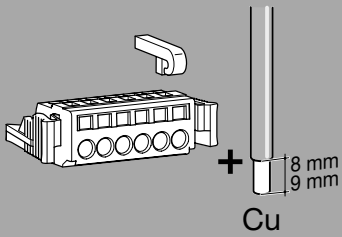

6LE005573Ad

P630 - x630

	min.	max.
	(mm ²)	
	0,8	2

Lock icon

		ON	-
		TRIP	-
		OFF	✓

①		OFF	
②		AUTO	
		MANU	

HXA011H HXA051H
 HXA013H HXA053H
 HXA014H HXA054H
 HXA015H HXA055H

UV