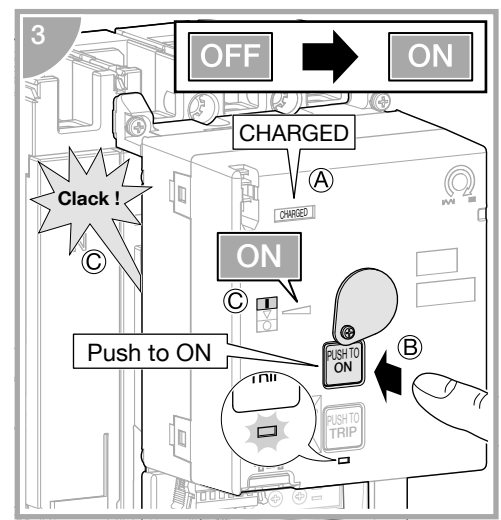

6LE005573Ad

P630 - x630

	min.	max.
	(mm ²)	
	0,8	2

Lock icon

		ON	-
		TRIP	-
		OFF	✓

①		OFF	
②		AUTO	
		MANU	

HXA011H HXA051H
 HXA013H HXA053H
 HXA014H HXA054H
 HXA015H HXA055H

UV