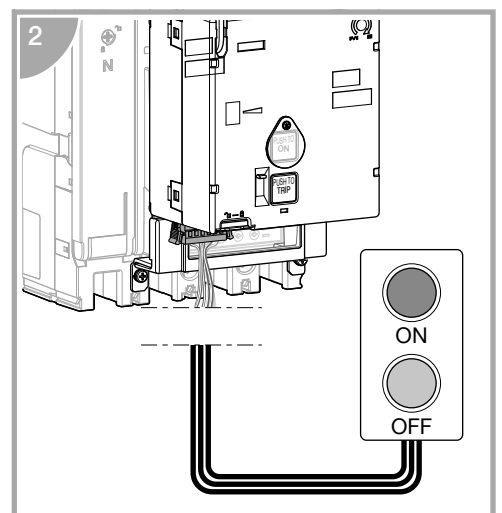

6LE005573Ad

P630 - x630

	min.	max.
	(mm ²)	
	0,8	2

Lock icon

		ON	-
		TRIP	-
		OFF	✓

①		OFF	
②		AUTO	
		MANU	

HXA011H HXA051H
 HXA013H HXA053H
 HXA014H HXA054H
 HXA015H HXA055H

UV