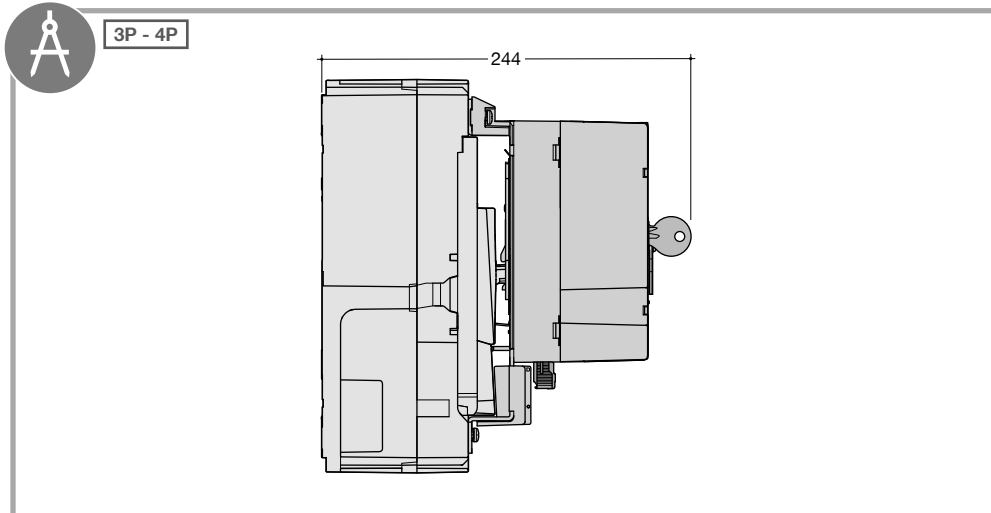

6LE005573Ad

P630 - x630

	min.	max.
	(mm ²)	
	0,8	2

Lock icon

		ON	-
		TRIP	-
		OFF	✓

①		OFF	
②		AUTO	
		MANU	

HXA011H HXA051H
 HXA013H HXA053H
 HXA014H HXA054H
 HXA015H HXA055H

UV