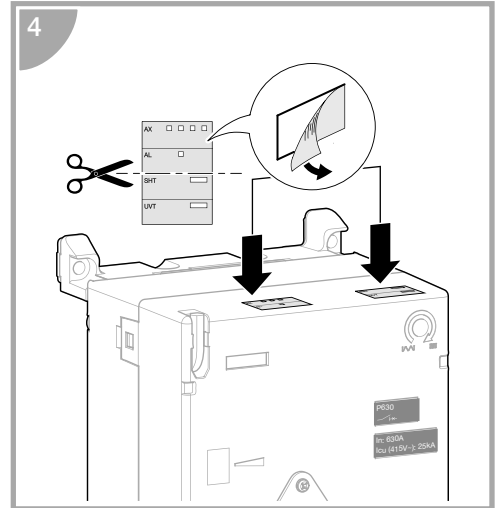

6LE005573Ad

P630 - x630

	min.	max.
	(mm ²)	
	0,8	2

Lock icon

		ON	-
		TRIP	-
		OFF	✓

①		OFF	
②		AUTO	
		MANU	

HXA011H HXA051H
 HXA013H HXA053H
 HXA014H HXA054H
 HXA015H HXA055H

UV