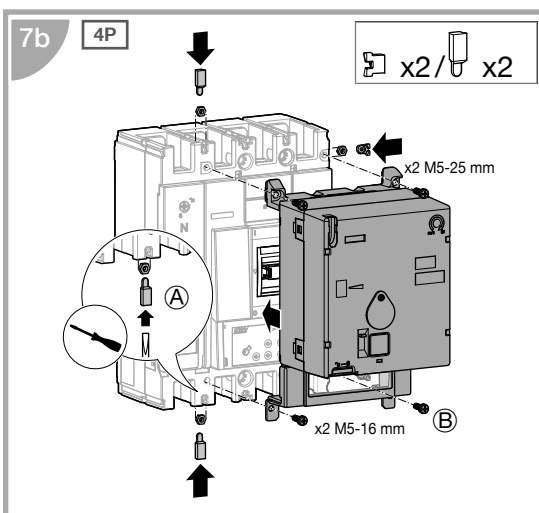

6LE005573Ad

P630 - x630

	min.	max.
	(mm ²)	
	0,8	2

Lock icon

		ON	-
		TRIP	-
		OFF	✓

①		OFF	
②		AUTO	
		MANU	

HXA011H HXA051H
 HXA013H HXA053H
 HXA014H HXA054H
 HXA015H HXA055H

UV