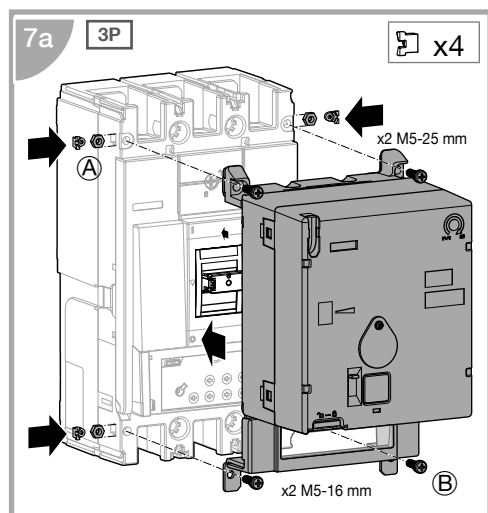

6LE005573Ad

P630 - x630

	min.	max.
	(mm ²)	
	0,8	2

Lock icon

		ON	-
		TRIP	-
		OFF	✓

①		OFF	
②		AUTO	
		MANU	

HXA011H HXA051H
 HXA013H HXA053H
 HXA014H HXA054H
 HXA015H HXA055H

UV