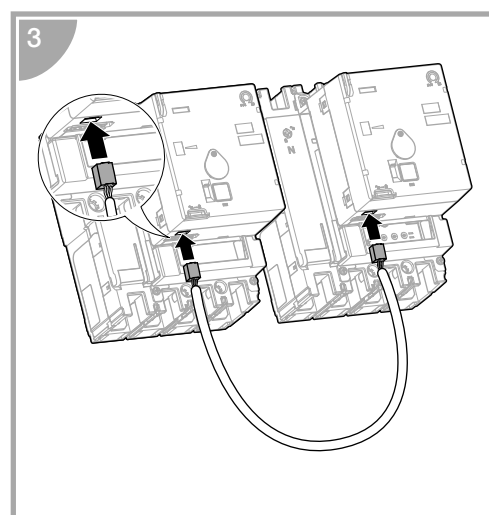

HXD068H
(MCCB x/P630 → MCCB x/P630)

HXB069H
(MCCB x/P250 → MCCB x/P630)