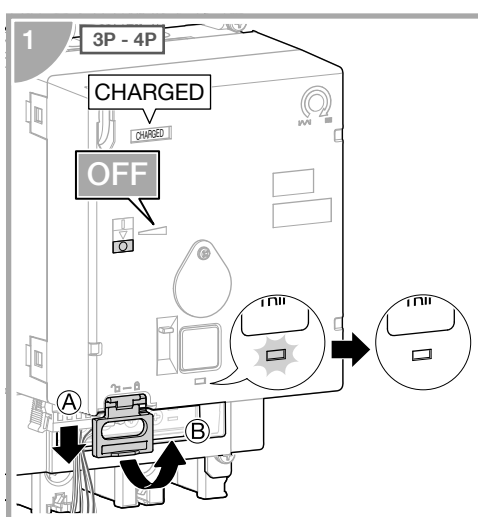

6LE005573Ad

P630 - x630

	min.	max.
	(mm ²)	
	0,8	2

Lock icon

		ON	-
		TRIP	-
		OFF	✓

①		OFF	
②		AUTO	
		MANU	

HXA011H HXA051H
 HXA013H HXA053H
 HXA014H HXA054H
 HXA015H HXA055H

UV