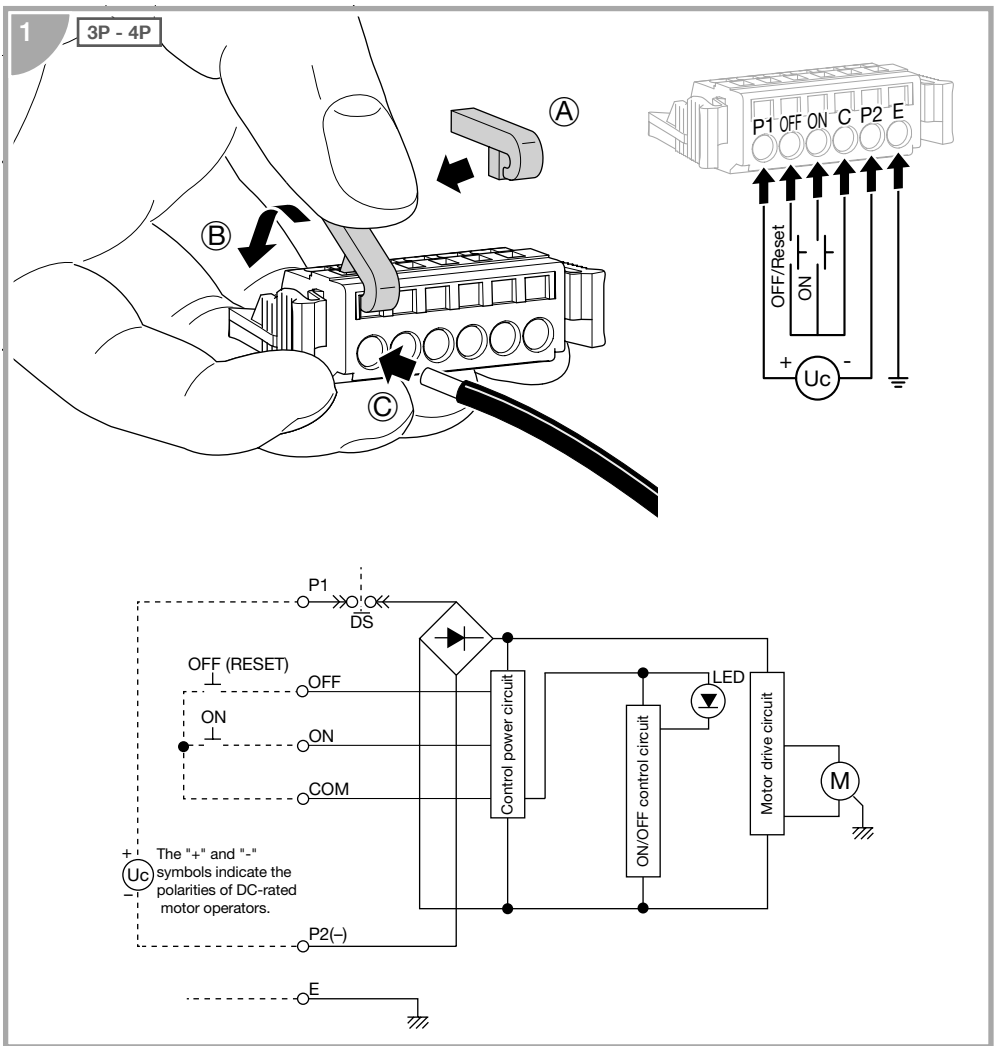

6LE005573Ad

P630 - x630

	min.	max.
	(mm ²)	
	0,8	2

Lock icon

		ON	-
		TRIP	-
		OFF	✓

①		OFF	
②		AUTO	
		MANU	

HXA011H HXA051H
 HXA013H HXA053H
 HXA014H HXA054H
 HXA015H HXA055H

UV

HXD068H
 (MCCB x/P630 → MCCB x/P630)

HXB069H
 (MCCB x/P250 → MCCB x/P630)

HYW050H 3P
HYW051H 4P

HYW021H 3P
HYW022H 4P

HYW052H 3P
HYW053H 4P

HYW023H 3P
HYW024H 4P

HYW025H 3P
HYW026H 4P