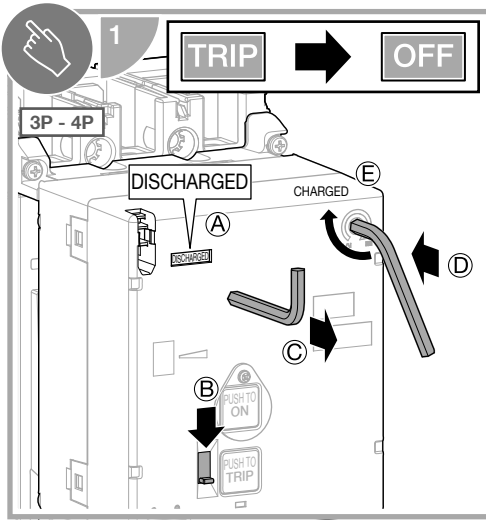

6LE005573Ad

P630 - x630

	min.	max.
	(mm ²)	
	0,8	2

Lock icon

		ON	-
		TRIP	-
		OFF	✓

①		OFF	
②		AUTO	
		MANU	

HXA011H HXA051H
 HXA013H HXA053H
 HXA014H HXA054H
 HXA015H HXA055H

UV