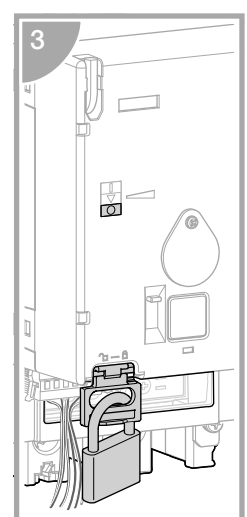

6LE005573Ad

P630 - x630

	min.	max.
	(mm ²)	
	0,8	2

Lock icon

		ON	-
		TRIP	-
		OFF	✓

①		OFF	
②		AUTO	
		MANU	

HXA011H HXA051H
 HXA013H HXA053H
 HXA014H HXA054H
 HXA015H HXA055H

UV