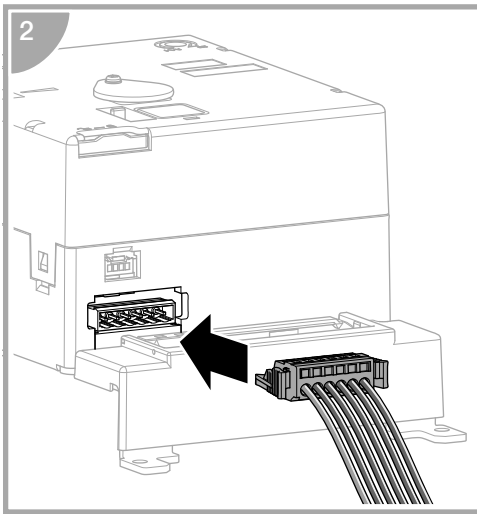

6LE005573Ad

P630 - x630

	min.	max.
	(mm ²)	
	0,8	2

Lock icon

		ON	-
		TRIP	-
		OFF	✓

①		OFF	
②		AUTO	
		MANU	

HXA011H HXA051H
 HXA013H HXA053H
 HXA014H HXA054H
 HXA015H HXA055H

UV