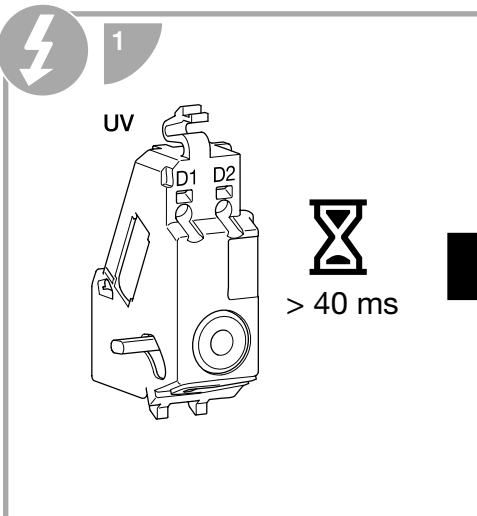

6LE005573Ad

P630 - x630

	min.	max.
	(mm ²)	
	0,8	2

Lock icon

		ON	-
		TRIP	-
		OFF	✓

①		OFF	
②		AUTO	
		MANU	

HXA011H HXA051H
 HXA013H HXA053H
 HXA014H HXA054H
 HXA015H HXA055H

UV