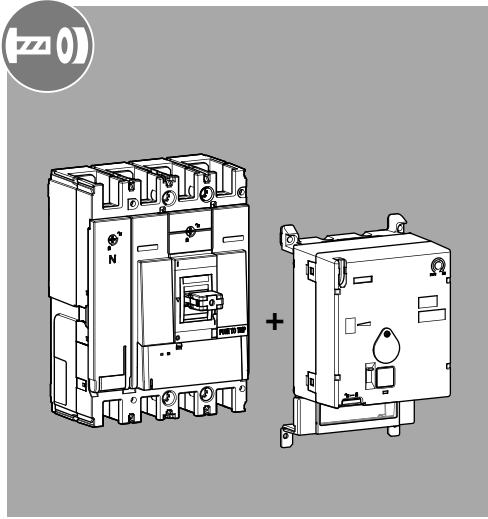

6LE005573Ad

P630 - x630

	min.	max.
	(mm ²)	
	0,8	2

Lock icon

		ON	-
		TRIP	-
		OFF	✓

①		OFF	
②		AUTO	
		MANU	

HXA011H HXA051H
 HXA013H HXA053H
 HXA014H HXA054H
 HXA015H HXA055H

UV