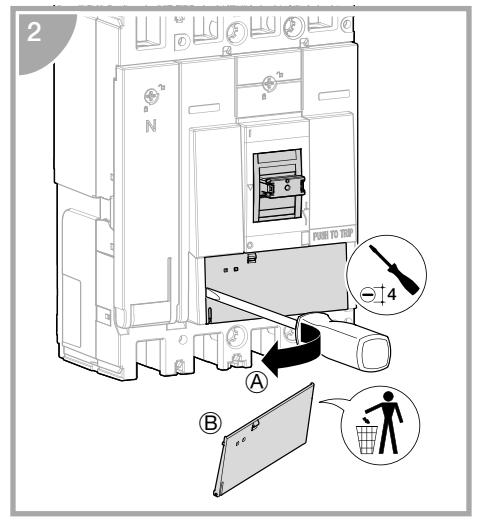

6LE005573Ad

P630 - x630

	min.	max.
	(mm ²)	
	0,8	2

Lock icon

		ON	-
		TRIP	-
		OFF	✓

①		OFF	
②		AUTO	
		MANU	

HXA011H HXA051H
 HXA013H HXA053H
 HXA014H HXA054H
 HXA015H HXA055H

UV