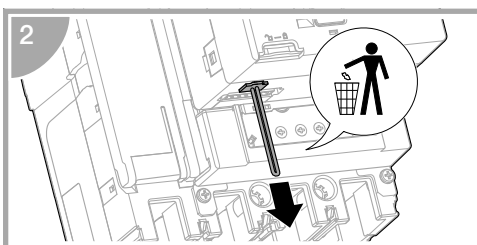

HXD068H
(MCCB x/P630 → MCCB x/P630)

HXB069H
(MCCB x/P250 → MCCB x/P630)