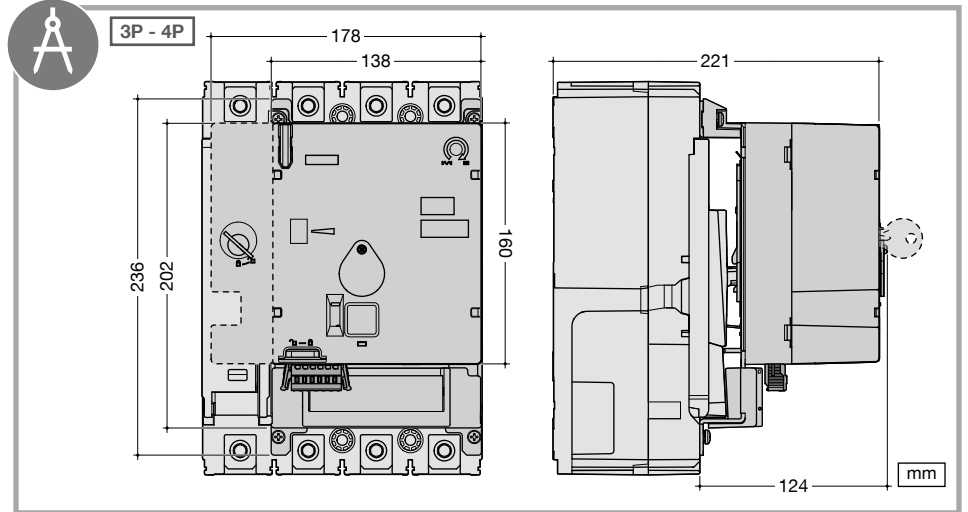

6LE005573Ad

P630 - x630

	min.	max.
	(mm ²)	
	0,8	2

Lock icon

		ON	-
		TRIP	-
		OFF	✓

①		OFF	
②		AUTO	
		MANU	

HXA011H HXA051H
 HXA013H HXA053H
 HXA014H HXA054H
 HXA015H HXA055H

UV