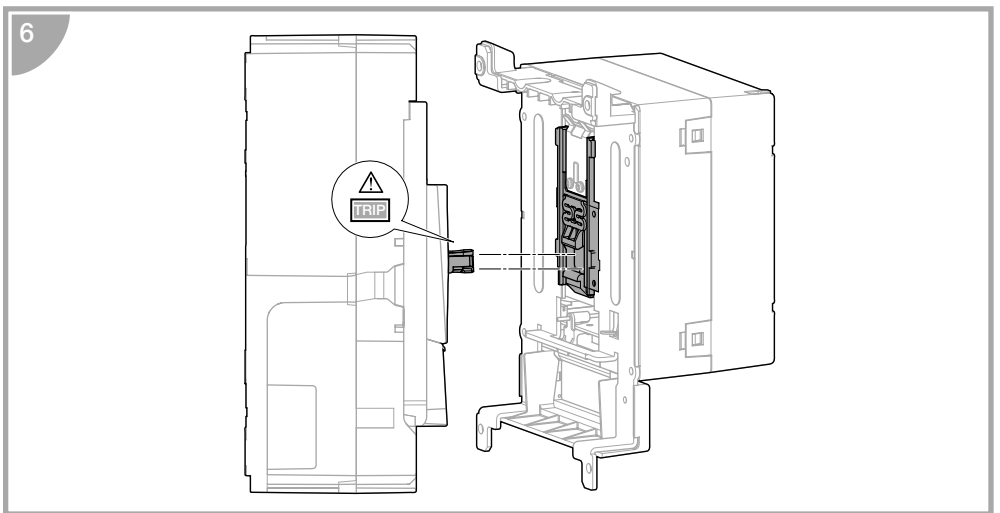

6LE005573Ad

P630 - x630

	min.	max.
	(mm ²)	
	0,8	2

Lock icon

		ON	-
		TRIP	-
		OFF	✓

①		OFF	
②		AUTO	
		MANU	

HXA011H HXA051H
 HXA013H HXA053H
 HXA014H HXA054H
 HXA015H HXA055H

UV