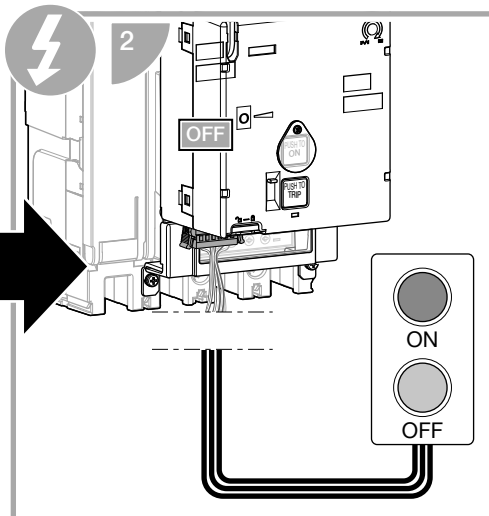

6LE005573Ad

P630 - x630

	min.	max.
	(mm ²)	
	0,8	2

Lock icon

		ON	-
		TRIP	-
		OFF	✓

①		OFF	
②		AUTO	
		MANU	

HXA011H HXA051H
 HXA013H HXA053H
 HXA014H HXA054H
 HXA015H HXA055H

UV