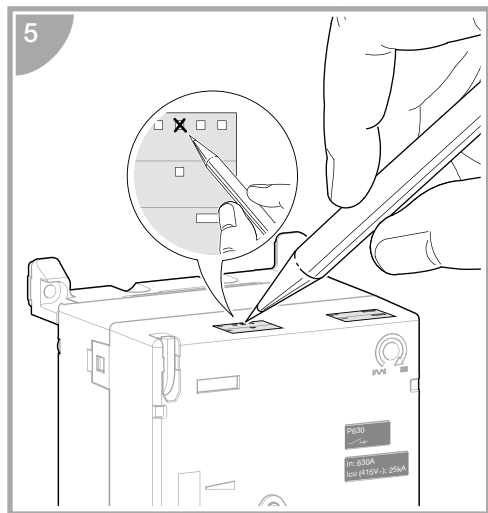

6LE005573Ad

P630 - x630

	min.	max.
	(mm ²)	
	0,8	2

Lock icon

		ON	-
		TRIP	-
		OFF	✓

①		OFF	
②		AUTO	
		MANU	

HXA011H HXA051H
 HXA013H HXA053H
 HXA014H HXA054H
 HXA015H HXA055H

UV