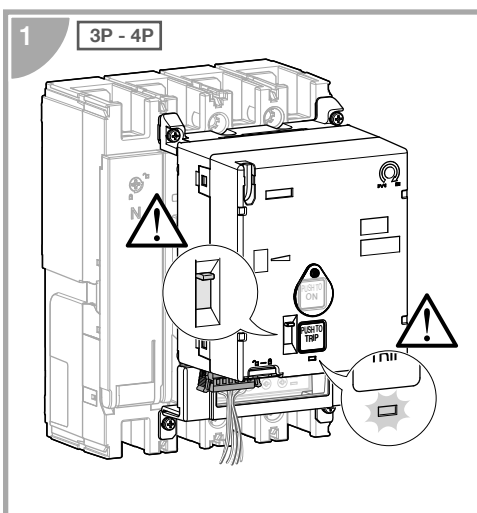

6LE005573Ad

P630 - x630

	min.	max.
	(mm ²)	
	0,8	2

Lock icon

		ON	-
		TRIP	-
		OFF	✓

①		OFF	
②		AUTO	
		MANU	

HXA011H HXA051H
 HXA013H HXA053H
 HXA014H HXA054H
 HXA015H HXA055H

UV