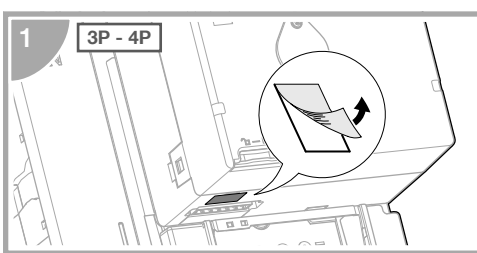

HXD068H
(MCCB x/P630 → MCCB x/P630)

HXB069H
(MCCB x/P250 → MCCB x/P630)