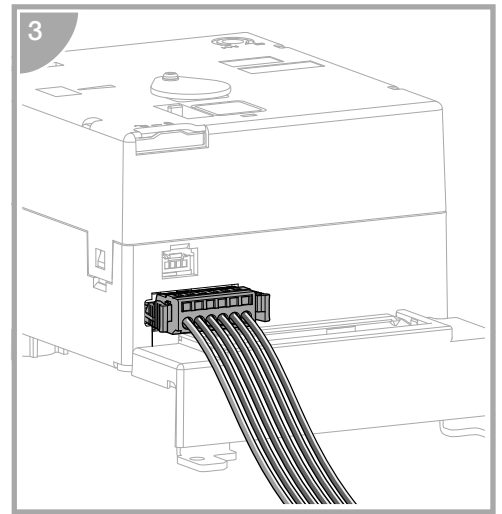

6LE005573Ad

P630 - x630

	min.	max.
	(mm ²)	
	0,8	2

Lock icon

		ON	-
		TRIP	-
		OFF	✓

①		OFF	
②		AUTO	
		MANU	

HXA011H HXA051H
 HXA013H HXA053H
 HXA014H HXA054H
 HXA015H HXA055H

UV