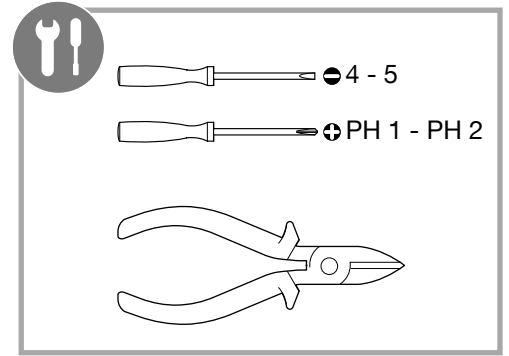

6LE005573Ad

P630 - x630

	min.	max.
	(mm ²)	
	0,8	2

Lock icon

		ON	-
		TRIP	-
		OFF	✓

①		OFF	
②		AUTO	
		MANU	

HXA011H HXA051H
 HXA013H HXA053H
 HXA014H HXA054H
 HXA015H HXA055H

UV