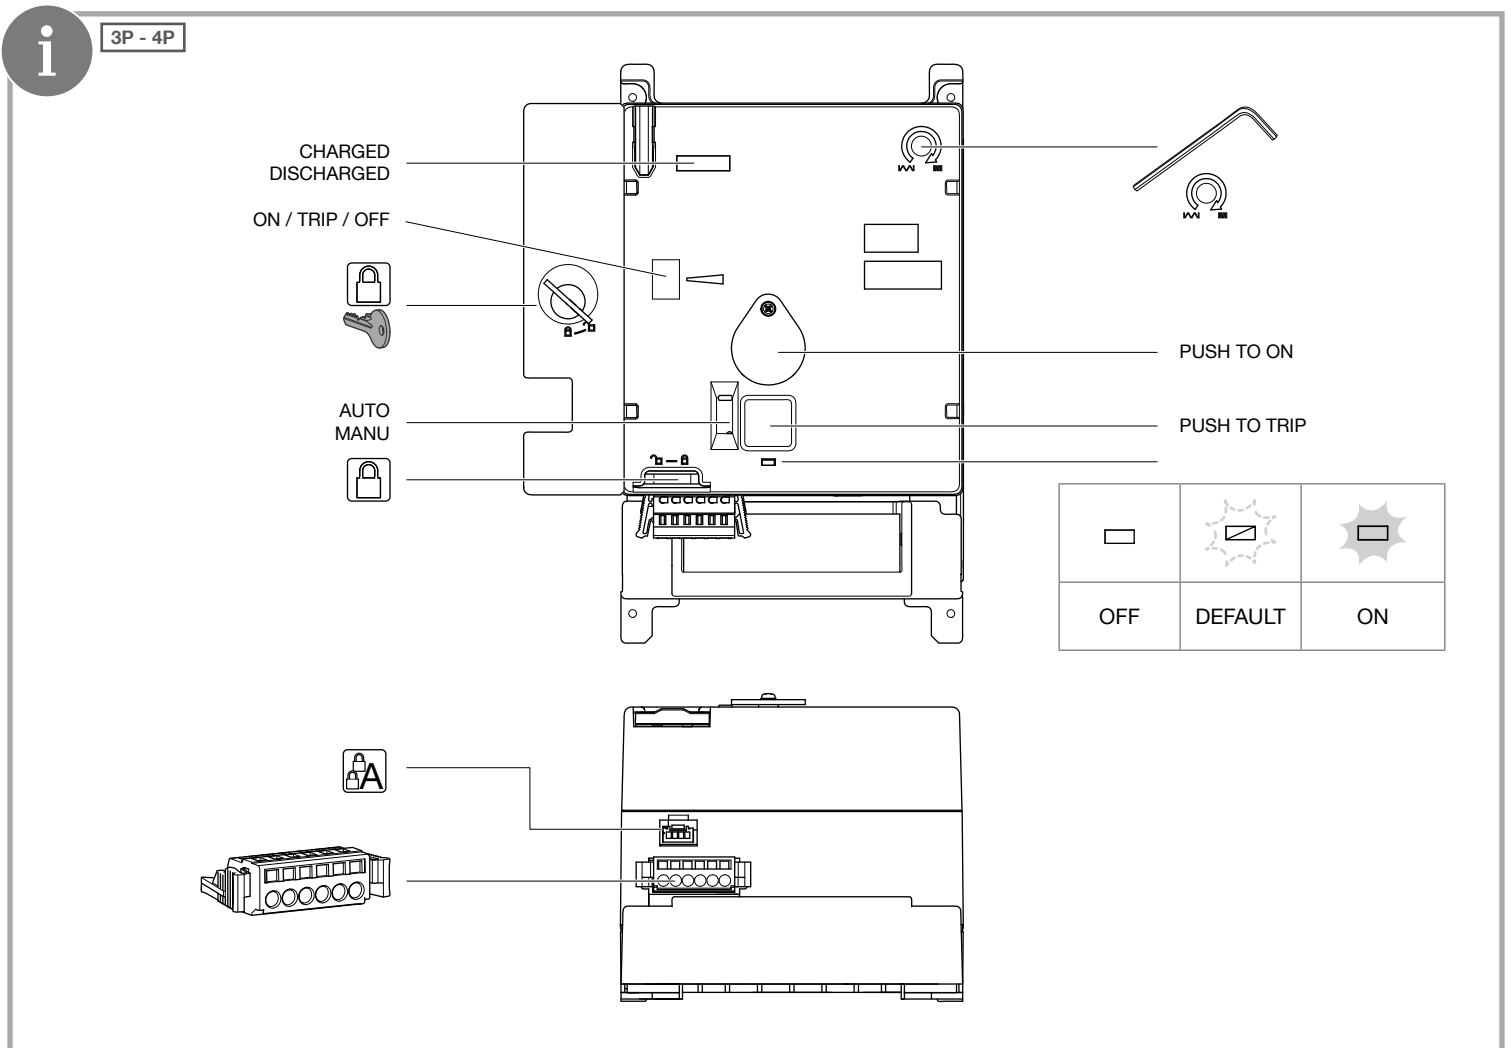

6LE005573Ad

P630 - x630

	min.	max.
	(mm ²)	
	0,8	2

Lock icon

		ON	-
		TRIP	-
		OFF	✓

①		OFF	
②		AUTO	
		MANU	

HXA011H HXA051H
 HXA013H HXA053H
 HXA014H HXA054H
 HXA015H HXA055H

UV

HXD068H
 (MCCB x/P630 → MCCB x/P630)

HXB069H
 (MCCB x/P250 → MCCB x/P630)

HYW050H 3P
HYW051H 4P

HYW021H 3P
HYW022H 4P

HYW052H 3P
HYW053H 4P

HYW023H 3P
HYW024H 4P

HYW025H 3P
HYW026H 4P