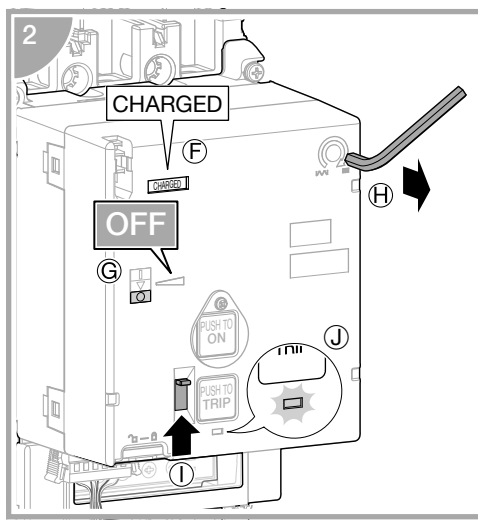

6LE005573Ad

P630 - x630

	min.	max.
	(mm ²)	
	0,8	2

Lock icon

		ON	-
		TRIP	-
		OFF	✓

①		OFF	
②		AUTO	
		MANU	

HXA011H HXA051H
 HXA013H HXA053H
 HXA014H HXA054H
 HXA015H HXA055H

UV