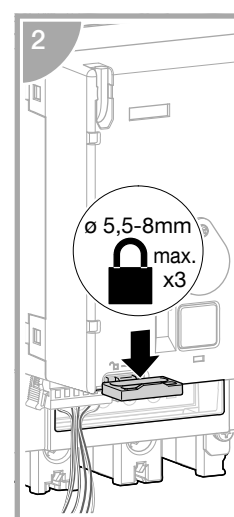

6LE005573Ad

P630 - x630

	min.	max.
	(mm ²)	
	0,8	2

Lock icon

		ON	-
		TRIP	-
		OFF	✓

①		OFF	
②		AUTO	
		MANU	

HXA011H HXA051H
 HXA013H HXA053H
 HXA014H HXA054H
 HXA015H HXA055H

UV