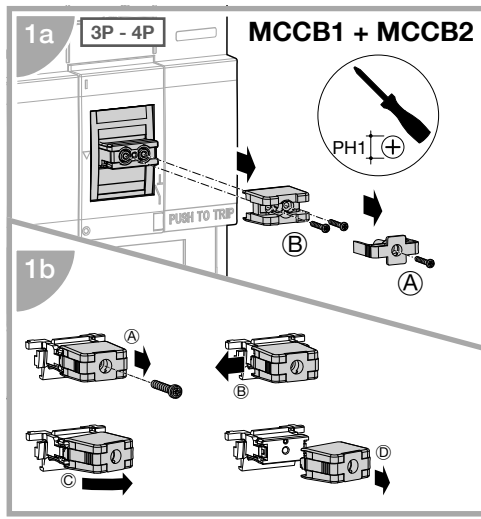

6LE005573Ad

P630 - x630

	min.	max.
	(mm ²)	
	0,8	2

Lock icon

		ON	-
		TRIP	-
		OFF	✓

①		OFF	
②		AUTO	
		MANU	

HXA011H HXA051H
 HXA013H HXA053H
 HXA014H HXA054H
 HXA015H HXA055H

UV

HXD068H
 (MCCB x/P630 → MCCB x/P630)

HXB069H
 (MCCB x/P250 → MCCB x/P630)

HYW050H 3P
HYW051H 4P

HYW021H 3P
HYW022H 4P

HYW052H 3P
HYW053H 4P

HYW023H 3P
HYW024H 4P

HYW025H 3P
HYW026H 4P