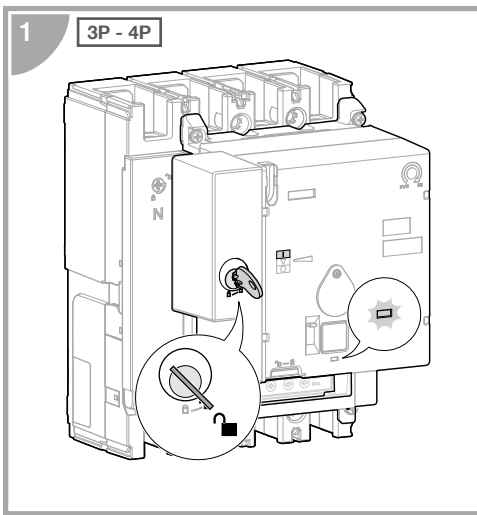

6LE005573Ad

P630 - x630

	min.	max.
	(mm ²)	
	0,8	2

Lock icon

		ON	-
		TRIP	-
		OFF	✓

①		OFF	
②		AUTO	
		MANU	

HXA011H HXA051H
 HXA013H HXA053H
 HXA014H HXA054H
 HXA015H HXA055H

UV