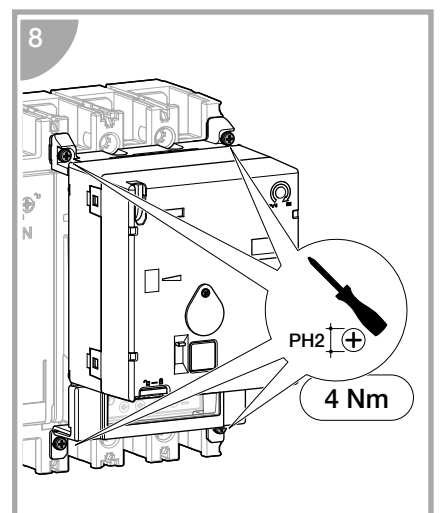

6LE005573Ad

P630 - x630

	min.	max.
	(mm ²)	
	0,8	2

Lock icon

		ON	-
		TRIP	-
		OFF	✓

①		OFF	
②		AUTO	
		MANU	

HXA011H HXA051H
 HXA013H HXA053H
 HXA014H HXA054H
 HXA015H HXA055H

UV