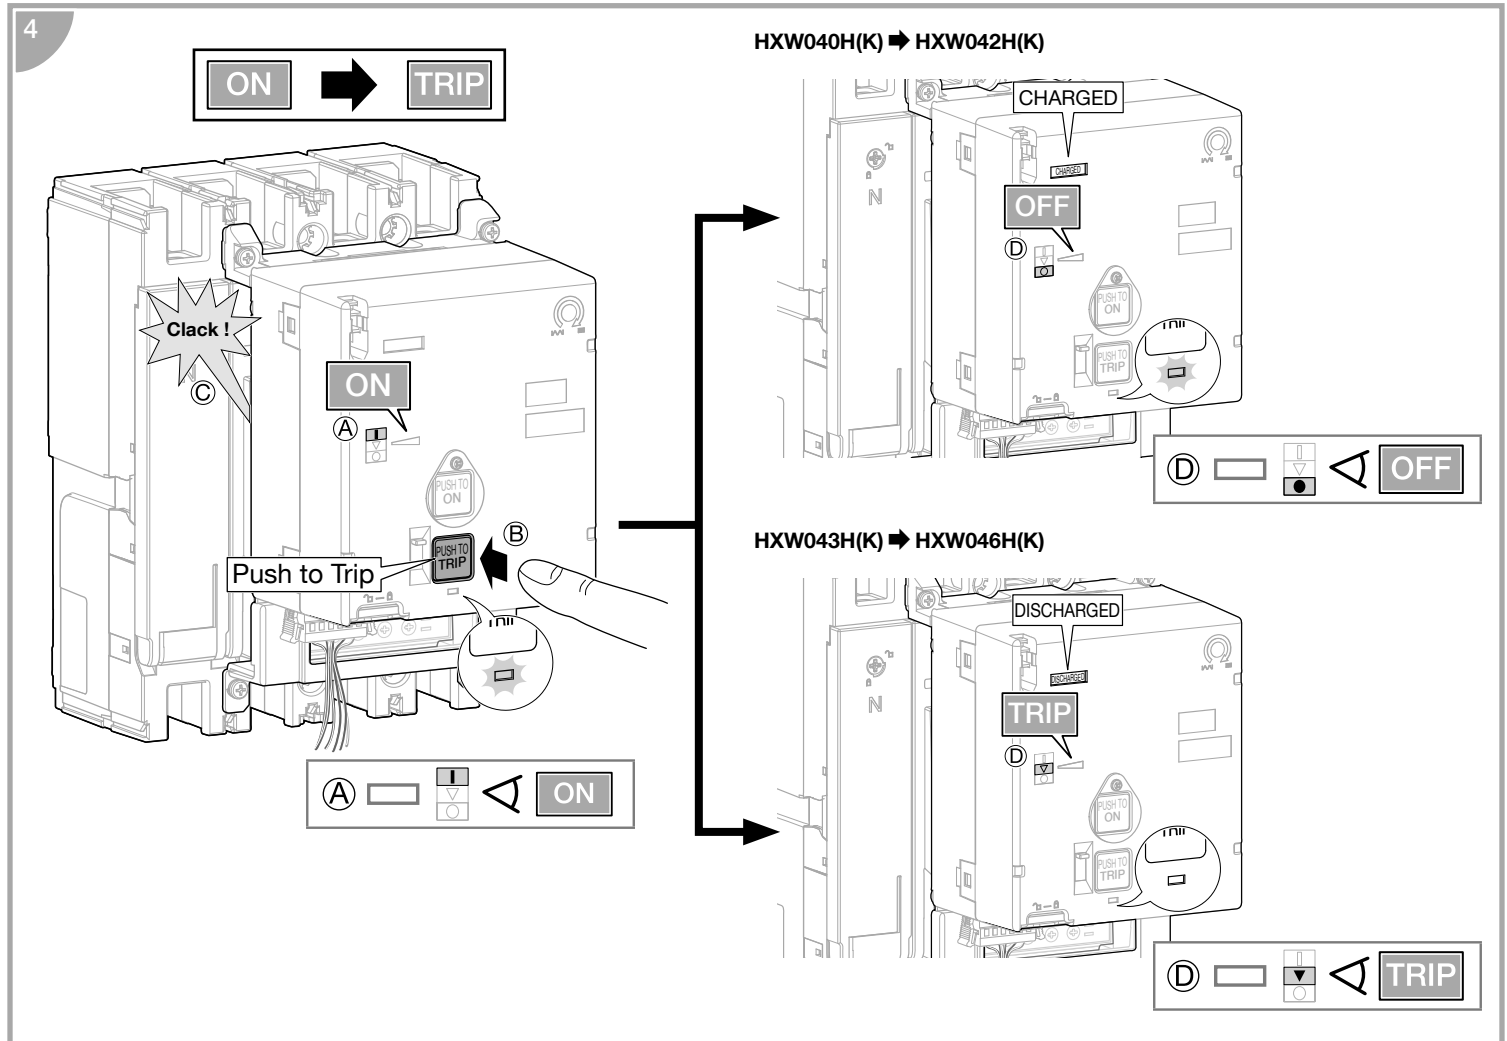

6LE005573Ad

P630 - x630

	min.	max.
	(mm ²)	
	0,8	2

Lock icon

		ON	-
		TRIP	-
		OFF	✓

①		OFF	
②		AUTO	
		MANU	

HXA011H HXA051H
 HXA013H HXA053H
 HXA014H HXA054H
 HXA015H HXA055H

UV