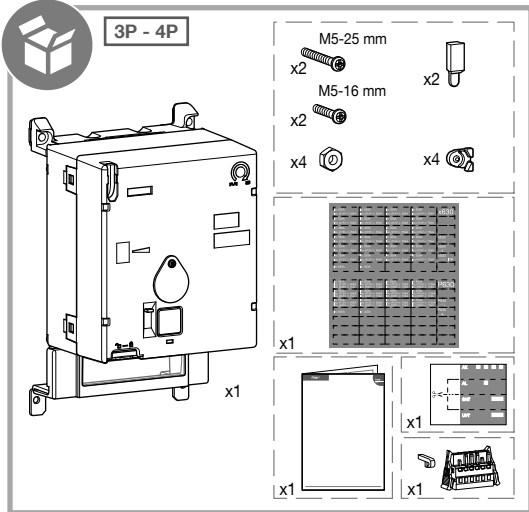

6LE005573Ad

P630 - x630

	min.	max.
	(mm ²)	
	0,8	2

Lock icon

		ON	-
		TRIP	-
		OFF	✓

①		OFF	
②		AUTO	
		MANU	

HXA011H HXA051H
 HXA013H HXA053H
 HXA014H HXA054H
 HXA015H HXA055H

UV

HXD068H
 (MCCB x/P630 → MCCB x/P630)

HXB069H
 (MCCB x/P250 → MCCB x/P630)

HYW050H 3P
HYW051H 4P

HYW021H 3P
HYW022H 4P

HYW052H 3P
HYW053H 4P

HYW023H 3P
HYW024H 4P

HYW025H 3P
HYW026H 4P