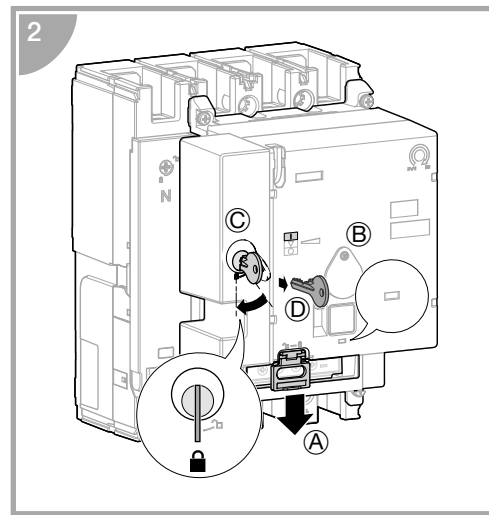

6LE005573Ad

P630 - x630

	min.	max.
	(mm ²)	
	0,8	2

Lock icon

		ON	-
		TRIP	-
		OFF	✓

①		OFF	
②		AUTO	
		MANU	

HXA011H HXA051H
 HXA013H HXA053H
 HXA014H HXA054H
 HXA015H HXA055H

UV