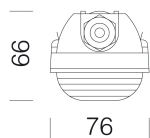

Code: 22178372-00

MATÉRIAUX ET COULEURS

600-1200-1500

Corps	polycarbonate V2 incassable et autoextinguible, stabilisé aux rayons UV, anti-jaunissement.
Diffuseur	polycarbonate incassable et autoextinguible, stabilisé aux rayons UV.
Couleur	Gris
Matériel	-étriers de fixation en acier pour pose en plafonnier et en suspension. -connectique mâle-femelle. -raccord rapide pour fixation des luminaires aux étriers.

NORMES ET CONFORMITÉ

Classe de sécurité photobiologique	RG0
Marquages et essais	CE
Normes de référence	NF EN 60598-1. Degré de protection selon la norme NF EN 60529.

GARANTIE

Garantie après-vente	3 yr

TÉLÉCHARGEMENT

DESSINS

DessinTechnique 1783.dxf