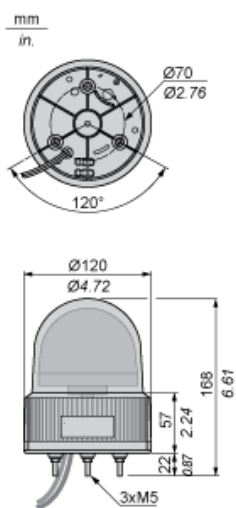

Balise lumineuse miroir tournant

Dimensions