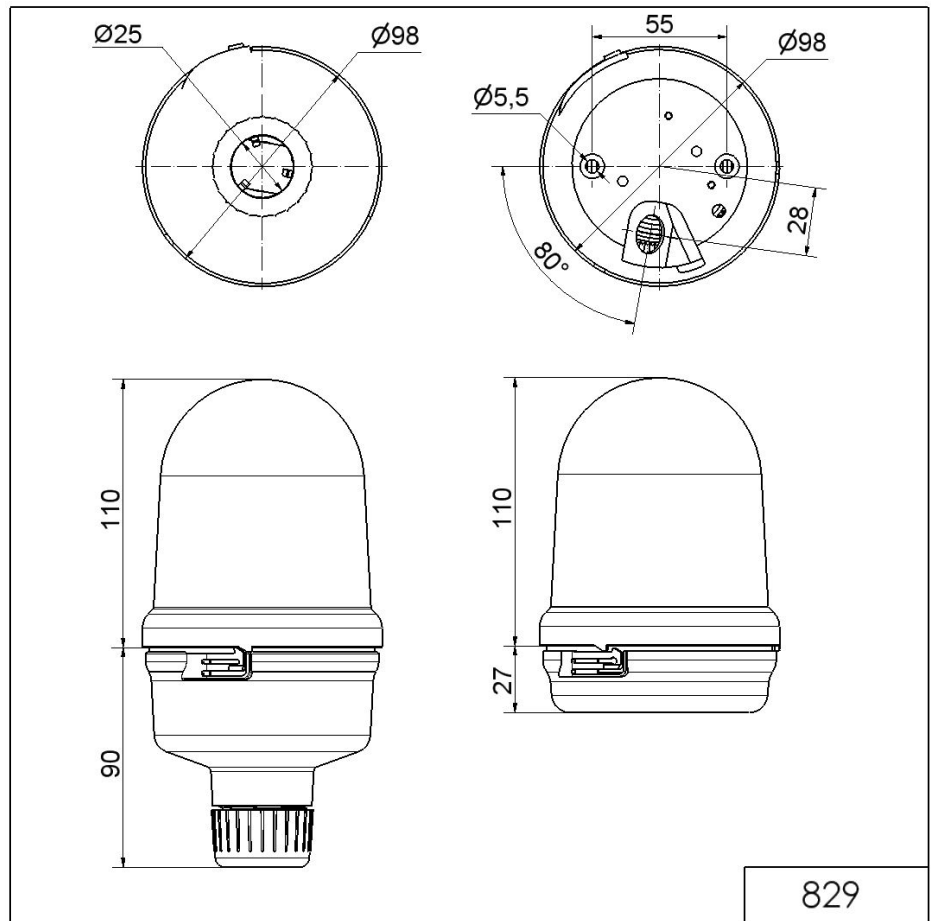

Midi Feux sur fond plat / LED Permanent-/ Blink-/ Flash-/ Revolving Light 829
Feu permanent DEL BM 230VAC BU

DESSIN

! Pour plus d'informations sur l'installation et le montage, reportez-vous au guide d'utilisation approprié sur www.werma.com. Cette copie imprimée est pour information seulement et est sujette à modification.