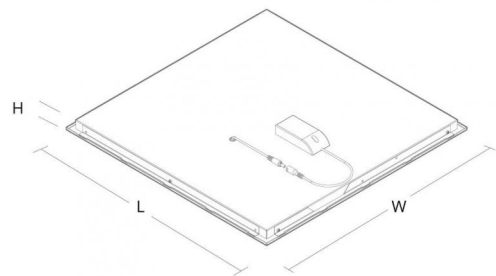

Molior 4 corner Blanc

Codes-articles:

8246 093653

EAN:

5703821175418

Source lumineuse

Type de source lumineuse:	LED
Wattage:	36W
System wattage:	36.0W
Luminous flux:	4110lm
Efficacité:	115 lm/W
Tension:	230V
Température des couleurs:	4000K
Rendu des couleurs (CRI):	Ra>80
Facteur MacAdams:	SDCM: 3
Durée de vie:	L90/B10>50,000
Light distribution:	Directe
Optique:	Lentille R transparente

Montage/Connexion

Montage:	Encastré, Indoor
Module:	592x592 Structure portante en T 15/24 mm

Dimensions (mm)

Longueur (L):	592
Largeur (W):	592
Hauteur (H):	35
Ceiling void depth:	35
Distance d'une surface inflammable:	50mm
Poids (brutto/netto):	5.4 / 5.2

Emballage

Dimensions de l'emballage: 630 x 630 x 70

5 7 0 3 8 2 1 1 7 5 4 1 8