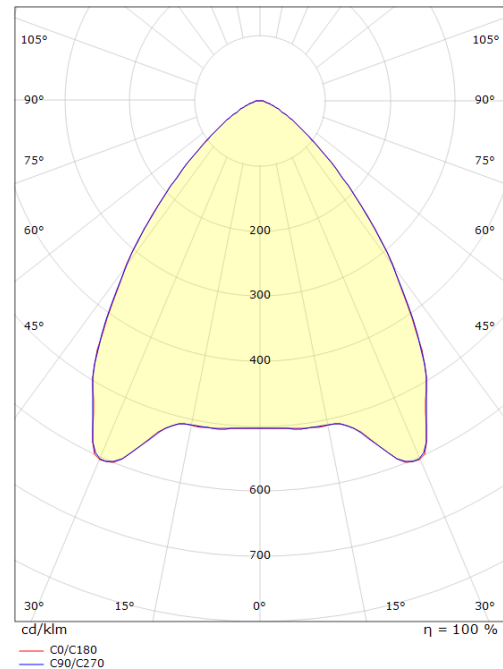

Molior 4 corner Blanc

Codes-articles:

8246 093653

EAN:

5703821175418

Source lumineuse

Type de source lumineuse:	LED
Wattage:	36W
System wattage:	36.0W
Luminous flux:	4110lm
Efficacité:	115 lm/W
Tension:	230V
Température des couleurs:	4000K
Rendu des couleurs (CRI):	Ra>80
Facteur MacAdams:	SDCM: 3
Durée de vie:	L90/B10>50,000
Light distribution:	Directe
Optique:	Lentille R transparente

Montage/Connexion

Montage:	Encastré, Indoor
Module:	592x592 Structure portante en T 15/24 mm

Dimensions (mm)

Longueur (L):	592
Largeur (W):	592
Hauteur (H):	35
Ceiling void depth:	35
Distance d'une surface inflammable:	50mm
Poids (brutto/netto):	5.4 / 5.2