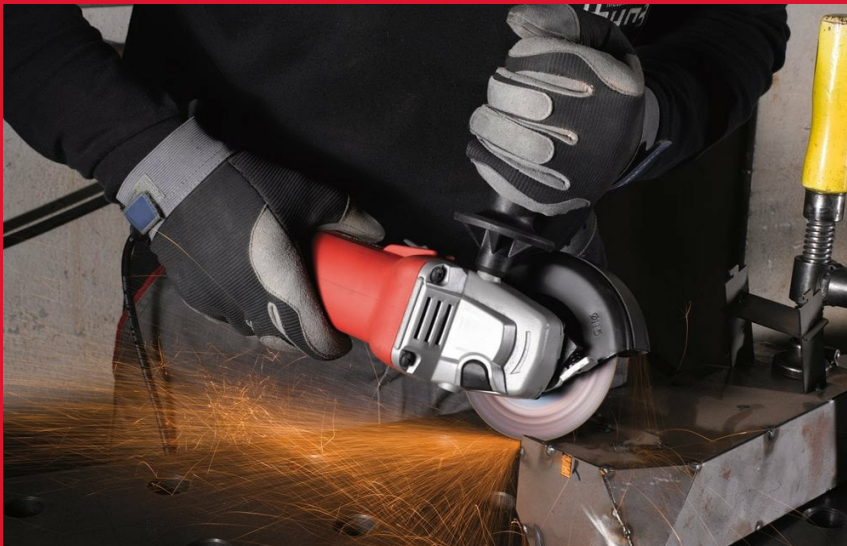

AG 10-125 EK

MEULEUSE 1000 W

- Meuleuse puissante avec un moteur de 1000 W pour plus de performance dans tous types de travaux
- Meuleuse de 2.1 kg pour 276 mm, dont le design compact fournit un maximum de confort
- Débrayage pour éviter les démarrages intempestifs
- Démarrage progressif pour un démarrage en douceur
- Corps affiné pour une meilleure prise en main plus sûre et une moindre fatigue
- Carter de protection indéformable et réglable rapidement sans outil
- Câble 4 m

Vitesse à vide (tr/min)	11,000
disque (mm)	125
Poids (kg)	2.1
Frein	Non
Type de bouton	Interrupteur Coulissant
Écrou FIXTEC™	Non
Réf	4933451220