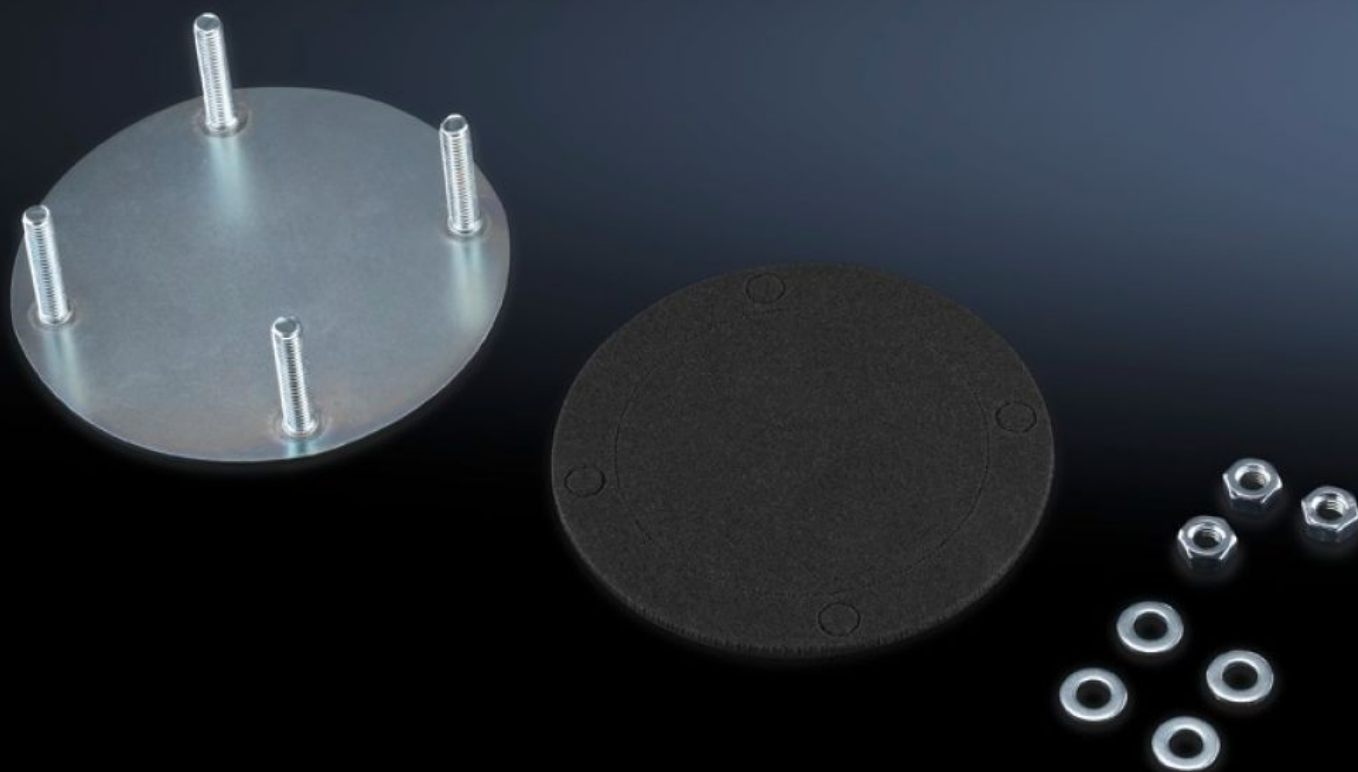

Rittal – The System.

Faster – better – everywhere.

CP 6505.500

Plaque de recouvrement

État: 28/10/2022 (La source: rittal.com/fr-fr)

ENCLOSURES

POWER DISTRIBUTION

CLIMATE CONTROL

IT INFRASTRUCTURE

SOFTWARE & SERVICES

FRIEDHELM LOH GROUP