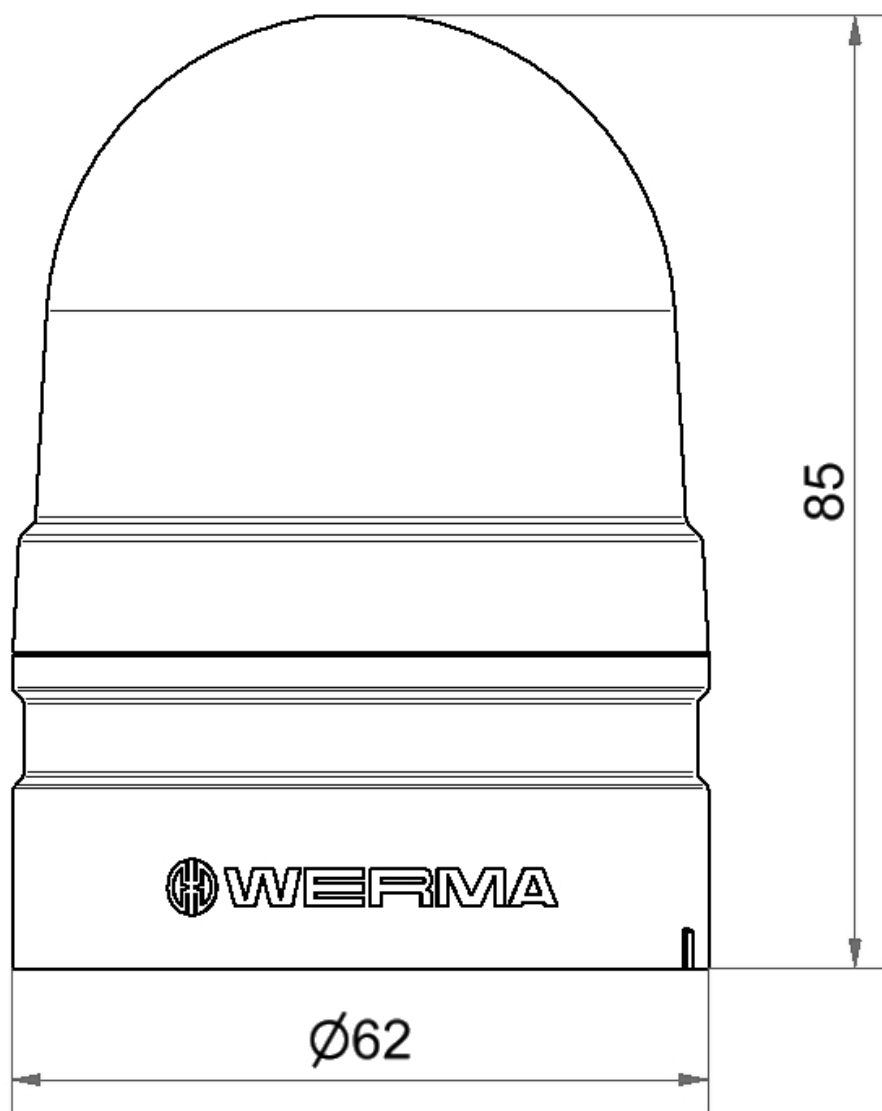

Mini Feux sur fond plat / EvoSIGNAL

Mini TwinLIGHT 115-230VAC BU

DESSIN

Pour plus d'informations sur l'installation et le montage, reportez-vous au guide d'utilisation approprié sur www.werma.com. Cette copie imprimée est pour information seulement et est sujette à modification.