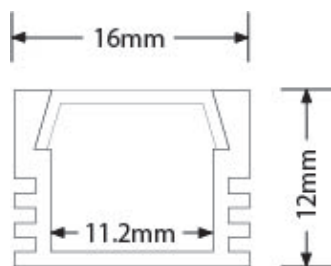

Description:

Profilé aluminium en saillie

Profilé en aluminium pour montage de rubans LED rigides ou flexibles. Offre un large choix d'options de montage encastré, en surface ou en angle. Convient pour les éclairages de meubles, marches d'escalier, corniches, étagères, comptoirs, etc.

Code	Finition (couleur)
EN-CH1011	Aluminium
EN-CH1012	Aluminium
EN-CH1013	Aluminium

Schéma

Courbe polaire

Couleur

Feature & Benefits

- Profilé en aluminium pour le montage de rubans LED flexibles ou rigides jusqu' à 10,8 mm de largeur
- Longueurs standard de 1m et 2m - ajouter le suffixe 1 pour 1m ou 2 pour 2m
- Disponible avec diffuseur transparent ou dépoli (vendu séparément)
- Avec ou sans embouts d'entrée de câble (vendu séparément)
- Finition aluminium - Finition aluminium anodisé pour EN-CH102 et EN-CH103
- Les bandes LEDline et LEDline Pro sont équipées d'un support adhésif pour assurer la fixation dans le profilé