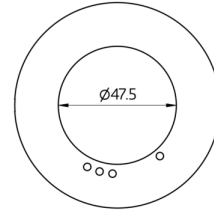

Données techniques

Dimensions:	Ø 82 x 13 mm
Résistance aux chocs:	IK05
Boîtier:	Polycarbonate, UV-résistant

Désignation

Désignation	Couleur	N°-Article	EAN-Code
Collerette PD2N FP	anthracite mat, similaire RAL7016	93771	4007529937714
Collerette PD2N FP	blanc laque mat, similaire RAL9016	93772	4007529937721
Collerette PD2N FP	noir mat, similaire RAL9005	93773	4007529937738

Dimensions 93772

Dimensions 93771

Dimensions 93773