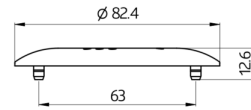

Données techniques

Dimensions:	Ø 82 x 13 mm
Résistance aux chocs:	IK05
Boîtier:	Polycarbonate, UV-résistant

Désignation

Désignation	Couleur	N°-Article	EAN-Code
Collerette PD2N FP	anthracite mat, similaire RAL7016	93771	4007529937714
Collerette PD2N FP	blanc laque mat, similaire RAL9016	93772	4007529937721
Collerette PD2N FP	noir mat, similaire RAL9005	93773	4007529937738