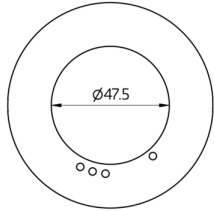

Données techniques

Dimensions:	Ø 82 x 13 mm
Résistance aux chocs:	IK05
Boîtier:	Polycarbonate, UV-résistant

Désignation

Désignation	Couleur	N°-Article	EAN-Code
Collerette PD2N FP	anthracite mat, similaire RAL7016	93771	4007529937714
Collerette PD2N FP	blanc laque mat, similaire RAL9016	93772	4007529937721
Collerette PD2N FP	noir mat, similaire RAL9005	93773	4007529937738

Dimensions 93772

Dimensions 93771

Dimensions 93773