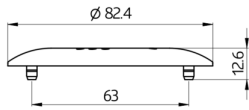

Données techniques

Dimensions:	Ø 82 x 13 mm
Résistance aux chocs:	IK05
Boîtier:	Polycarbonate, UV-résistant

Désignation

Désignation	Couleur	N°-Article	EAN-Code
Collerette PD2N FP	anthracite mat, similaire RAL7016	93771	4007529937714
Collerette PD2N FP	blanc laque mat, similaire RAL9016	93772	4007529937721
Collerette PD2N FP	noir mat, similaire RAL9005	93773	4007529937738