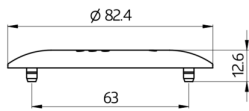

Données techniques

Dimensions:	Ø 82 x 13 mm
Résistance aux chocs:	IK05
Boîtier:	Polycarbonate, UV-résistant

Désignation

Désignation	Couleur	N°-Article	EAN-Code
Collerette PD2N FP	anthracite mat, similaire RAL7016	93771	4007529937714
Collerette PD2N FP	blanc laque mat, similaire RAL9016	93772	4007529937721
Collerette PD2N FP	noir mat, similaire RAL9005	93773	4007529937738

Dimensions 93772

Dimensions 93771

Dimensions 93773