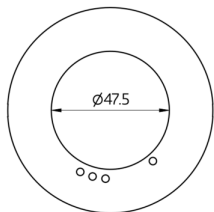

Données techniques

Dimensions:	Ø 82 x 13 mm
Résistance aux chocs:	IK05
Boîtier:	Polycarbonate, UV-résistant

Désignation

Désignation	Couleur	N°-Article	EAN-Code
Collerette PD2N FP	anthracite mat, similaire RAL7016	93771	4007529937714
Collerette PD2N FP	blanc laque mat, similaire RAL9016	93772	4007529937721
Collerette PD2N FP	noir mat, similaire RAL9005	93773	4007529937738

Dimensions 93772

Dimensions 93771

Dimensions 93773