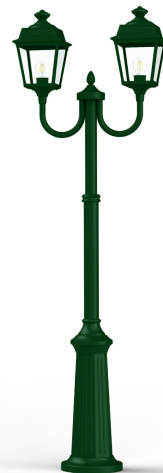

Place des Vosges 1

Tradition

Modèle 13

catalogue 2020 p. 228

réf. 151021067

EAN. 3663660196369

Données techniques

Tension nominale	230V AC
Plage de tension d'entrée	230 - 250 V AC
Driver output	-
Alimentation output	-
Classe	1
IP	44
IK	-
Diffuseur	Verre clair
Paralume	-
Source	E27
Température de couleur réelle	-
Flux total sortant	- lm
Consommation totale	- W
Classe énergétique	Classe de la lampe (non fournie)
Efficacité lumineuse	-
IRC	-
SDCM	-
Espacement conseillé (PMR Emoy - 20 lux)	2,5 m
Hauteur de placement	2 m
Largeur du placement	2 m
Optique	-
Dimmable	-
Ta	-
Durée de vie LED	-
Plage de température ambiante	-10 ~50°C
UGR	-
ULR	-
Distorsion harmonique THDI	-
Fixation	Oui
Détection	Non
Avec prise IP55	Non

[Notice d'installation à télécharger](#)

Place des Vosges 1

Tradition

Modèle 13

catalogue 2020 p. 228

réf. 151021067

EAN. 3663660196369

Matières et finitions

Matières	aluminium
Couleur	Vert sapin - 067 - RAL 6009

Données logistiques

Dimensions du modèle	H.1977 - 2418 L.640 P.263
Poids net	9.400 Kg
Poids brut	13.010 Kg
Dimensions colis 1	H.800 L.560 P.360
Dimensions colis 2	H.270 L.270 P.1620