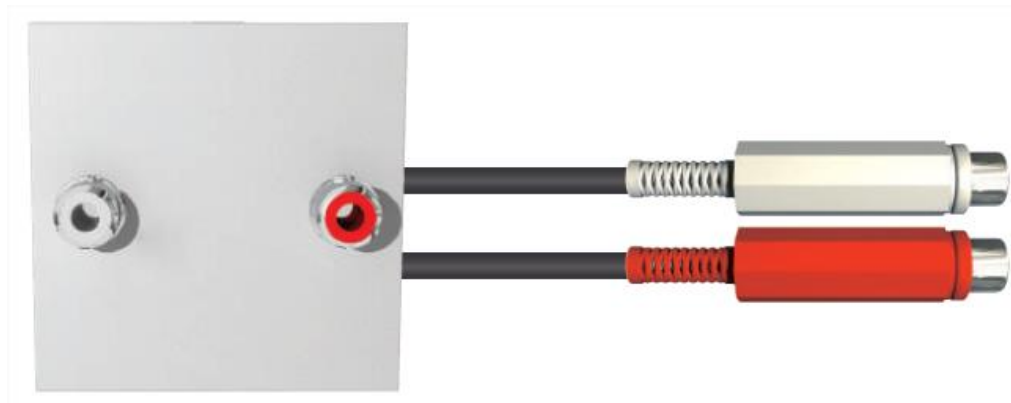

REF : AM2R2020N

Plastron 2 RCA femelles avec cordon 2 RCA femelles

Ed. 4 11/16 MC

INFORMATIONS PRODUIT

Descriptif

- Plastron avec 2 embases femelles RCA rouge / blanche.
- Cordon 2 RCA femelles – 0.20 m
- Format 45 x 45 – 3 accroches
- Couleur : Blanc (RAL 9005)

Référence

REF.	Désignation	
AM2R2020N	Plastron 2 RCA femelles avec cordon 2 RCA femelles – 0.20 m	Unité