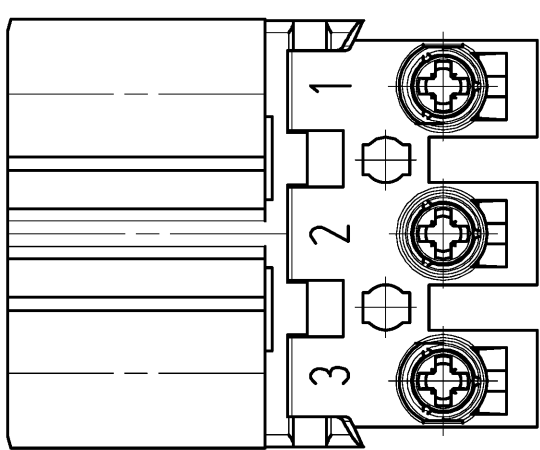

Auslieferungszustand: unmontiert
delivery condition: unmounted

These dimensions will be especially checked at delivery
 Only inspection dimensions
 With ±E marked dimensions are only valid for internal use

Diese Maße werden bei Abnahme besonders geprüft
 Ausschließlich Prüfmaße
 Mit ±E gekennzeichnete Maße sind nur für interne Zwecke gültig

Ansicht im montierten Zustand
drawn in assembled condition

M /scale 1:1

Type: GST1813S S1 ZR1 TB06

Anwendung:nach Kundenwunsch
Application: according to
customers request

Tolerierung Size ISO 14405(®)/Tolerance system Size ISO 14405(®). (This ISO-standard describes the envelope principle. According to the envelope principle the deviations of form and parallelism are limited by the size tolerances).				ja/yes <input checked="" type="checkbox"/> Stoffverbots- und Deklarationsliste nach UU-TQM-05/03 ist einzuhalten. Conformity with Wieland document UU-TQM-05/03 (list of prohibited / declarable hazardous substances) to be declared!			
Freitoleranz nach General tolerance		CAD - Zeichnung, keine manuellen Änderungen CAD - drawing, no manual modifications allowed		1.Verwendung: - First Use:		Blatt: 1 von 1 Sheet: of 1	
/		Werkstoff/Material Farbe: türkisblau colour: turquoise blue		2015 Tag/Date Name		Zeichnung Nr./Drawing No.	
/		Maßstab/Scale 2:1		gezeichnet drawn 15.01. Ritter		92.932.4053.0 01K	
/		Vol. mm ³ Of l./Surf. mm ²		geprüft checked -		Index	
/		Vol. mm ³ Of l./Surf. mm ²		Normgepr. Stand. check -		Maße in mm/Dimensions are in mm	
/		wieland		Ersatz für/Replacement for: -		Type	
/		Elektrische Verbindungen		Benennung/Title		MALE CONNECTOR WITH STRAIN RELIEF	
Index Datum / Blatt Date / Sheet		Änderung/Revision		mit Schraubanschluß / with screw connection		STECKERT MIT ZUGENTLASTUNG	
/		/		250V AC 20A 2,5qmm		/	