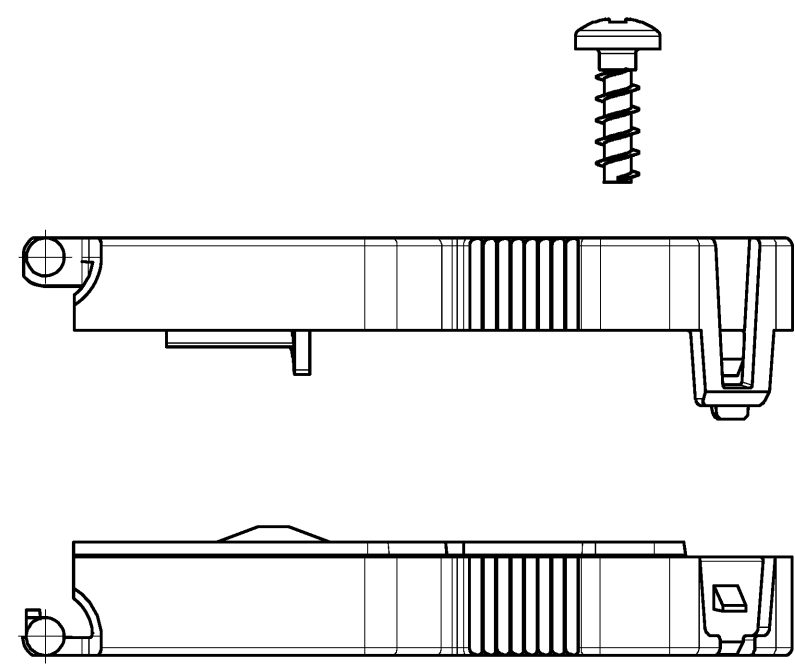

Auslieferungszustand: unmontiert
delivery condition: unmounted

These dimensions will be especially checked at delivery
 Only inspection dimensions
 With ±E marked dimensions are only valid for internal use

Diese Maße werden bei Abnahme besonders geprüft
 Ausschließlich Prüfmaße
 Mit ±E gekennzeichnete Maße sind nur für interne Zwecke gültig

Ansicht im montierten Zustand
drawn in assembled condition

M /scale 1:1

Type: GST1813S S1 ZR1 TB06

Anwendung:nach Kundenwunsch
Application: according to
customers request

Tolerierung Size ISO 14405(®)/Tolerance system Size ISO 14405(®). (This ISO-standard describes the envelope principle. According to the envelope principle the deviations of form and parallelism are limited by the size tolerances).				ja/yes <input checked="" type="checkbox"/> Stoffverbots- und Deklarationsliste nach UU-TQM-05/03 ist einzuhalten. Conformity with Wieland document UU-TQM-05/03 (list of prohibited / declarable hazardous substances) to be declared!			
Freitoleranz nach General tolerance		CAD - Zeichnung, keine manuellen Änderungen CAD - drawing, no manual modifications allowed		1.Verwendung: - First Use:		Blatt: 1 von 1 Sheet: of 1	
/		Werkstoff/Material Farbe: türkisblau colour: turquoise blue		2015 Tag/Date Name		Zeichnung Nr./Drawing No.	
/		Maßstab/Scale 2:1		gezeichnet drawn 15.01. Ritter		92.932.4053.0 01K	
/		Vol. mm ³ Of l./Surf. mm ²		geprüft checked -		Index	
/		Vol. mm ³ Of l./Surf. mm ²		Normgepr. Stand. check -		Maße in mm/Dimensions are in mm	
/		wieland		Ersatz für/Replacement for: -		Type	
/		Elektrische Verbindungen		Benennung/Title		MALE CONNECTOR WITH STRAIN RELIEF	
Index Datum / Blatt Date / Sheet		Änderung/Revision		mit Schraubanschluß / with screw connection		STECKERT MIT ZUGENTLASTUNG	
/		/		250V AC 20A 2,5qmm		/	