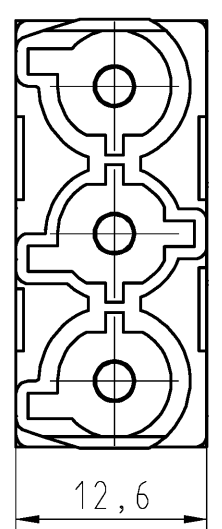

Auslieferungszustand: unmontiert
delivery condition: unmounted

These dimensions will be especially checked at delivery
 Only inspection dimensions
 With ±E marked dimensions are only valid for internal use

Diese Maße werden bei Abnahme besonders geprüft
 Ausschließlich Prüfmaße
 Mit ±E gekennzeichnete Maße sind nur für interne Zwecke gültig

Ansicht im montierten Zustand
drawn in assembled condition

M /scale 1:1

Type: GST1813S S1 ZR1 TB06

Anwendung:nach Kundenwunsch
Application: according to
customers request

Tolerierung Size ISO 14405(®)/Tolerance system Size ISO 14405(®). (This ISO-standard describes the envelope principle. According to the envelope principle the deviations of form and parallelism are limited by the size tolerances).				ja/yes <input checked="" type="checkbox"/> Stoffverbots- und Deklarationsliste nach UU-TQM-05/03 ist einzuhalten. Conformity with Wieland document UU-TQM-05/03 (list of prohibited / declarable hazardous substances) to be declared!			
Freitoleranz nach General tolerance		CAD - Zeichnung, keine manuellen Änderungen CAD - drawing, no manual modifications allowed		1.Verwendung: - First Use:		Blatt: 1 von 1 Sheet: of 1	
/		Werkstoff/Material Farbe: türkisblau colour: turquoise blue		2015 Tag/Date Name		Zeichnung Nr./Drawing No.	
/		Maßstab/Scale 2:1		gezeichnet drawn 15.01. Ritter		92.932.4053.0 01K	
/		Vol. mm ³ Of l./Surf. mm ²		geprüft checked -		Index	
/		Vol. mm ³ Of l./Surf. mm ²		Normgepr. Stand. check -		Maße in mm/Dimensions are in mm	
/		wieland		Ersatz für/Replacement for: -		Type	
/		Elektrische Verbindungen		Benennung/Title		MALE CONNECTOR WITH STRAIN RELIEF	
Index Datum / Blatt Date / Sheet		Änderung/Revision		mit Schraubanschluß / with screw connection		STECKERT MIT ZUGENTLASTUNG	
/		/		250V AC 20A 2,5qmm		/	