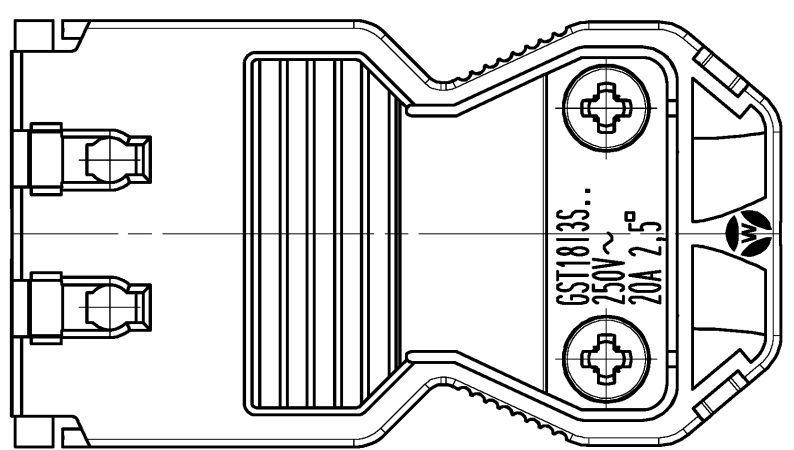

Auslieferungszustand: unmontiert
delivery condition: unmounted

These dimensions will be especially checked at delivery
 Only inspection dimensions
 With ±E marked dimensions are only valid for internal use

Diese Maße werden bei Abnahme besonders geprüft
 Ausschließlich Prüfmaße
 Mit ±E gekennzeichnete Maße sind nur für interne Zwecke gültig

Ansicht im montierten Zustand
drawn in assembled condition

M /scale 1:1

Type: GST1813S S1 ZR1 TB06

Anwendung:nach Kundenwunsch
Application: according to
customers request

Tolerierung Size ISO 14405(®)/Tolerance system Size ISO 14405(®). (This ISO-standard describes the envelope principle. According to the envelope principle the deviations of form and parallelism are limited by the size tolerances).				ja/yes <input checked="" type="checkbox"/> Stoffverbots- und Deklarationsliste nach UU-TQM-05/03 ist einzuhalten. Conformity with Wieland document UU-TQM-05/03 (list of prohibited / declarable hazardous substances) to be declared!			
Freitoleranz nach General tolerance		CAD - Zeichnung, keine manuellen Änderungen CAD - drawing, no manual modifications allowed		1.Verwendung: - First Use:		Blatt: 1 von 1 Sheet: of 1	
/		Werkstoff/Material Farbe: türkisblau colour: turquoise blue		2015 Tag/Date Name		Zeichnung Nr./Drawing No.	
/		Maßstab/Scale 2:1		gezeichnet drawn 15.01. Ritter		92.932.4053.0 01K	
/		Vol. mm ³ Of l./Surf. mm ²		geprüft checked -		Index	
/		Vol. mm ³ Of l./Surf. mm ²		Normgepr. Stand. check -		Maße in mm/Dimensions are in mm	
/		wieland		Ersatz für/Replacement for: -		Type	
/		Elektrische Verbindungen		Benennung/Title		MALE CONNECTOR WITH STRAIN RELIEF	
Index Datum / Blatt Date / Sheet		Änderung/Revision		mit Schraubanschluß / with screw connection		STECKERT MIT ZUGENTLASTUNG	
/		/		250V AC 20A 2,5qmm		/	