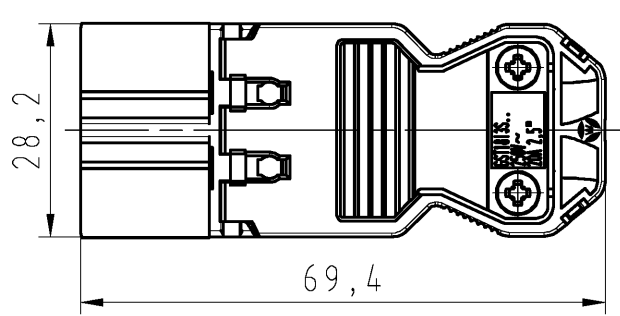

Auslieferungszustand: unmontiert
delivery condition: unmounted

These dimensions will be especially checked at delivery
 Only inspection dimensions
 With ±E marked dimensions are only valid for internal use

Diese Maße werden bei Abnahme besonders geprüft
 Ausschließlich Prüfmaße
 Mit ±E gekennzeichnete Maße sind nur für interne Zwecke gültig

Ansicht im montierten Zustand
drawn in assembled condition

M /scale 1:1

Type: GST1813S S1 ZR1 TB06

Anwendung:nach Kundenwunsch
Application: according to
customers request

Tolerierung Size ISO 14405(®)/Tolerance system Size ISO 14405(®). (This ISO-standard describes the envelope principle. According to the envelope principle the deviations of form and parallelism are limited by the size tolerances).				ja/yes <input checked="" type="checkbox"/> Stoffverbots- und Deklarationsliste nach UU-TQM-05/03 ist einzuhalten. Conformity with Wieland document UU-TQM-05/03 (list of prohibited / declarable hazardous substances) to be declared!			
Freitoleranz nach General tolerance		CAD - Zeichnung, keine manuellen Änderungen CAD - drawing, no manual modifications allowed		1.Verwendung: - First Use:		Blatt: 1 von 1 Sheet: of 1	
/		Werkstoff/Material Farbe: türkisblau colour: turquoise blue		2015 Tag/Date Name		Zeichnung Nr./Drawing No.	
/		Maßstab/Scale 2:1		gezeichnet drawn 15.01. Ritter		92.932.4053.0 01K	
/		Vol. mm ³ Of l./Surf. mm ²		geprüft checked -		Index	
/		Vol. mm ³ Of l./Surf. mm ²		Normgepr. Stand. check -		Maße in mm/Dimensions are in mm	
/		wieland		Ersatz für/Replacement for: -		Type	
/		Elektrische Verbindungen		Benennung/Title		MALE CONNECTOR WITH STRAIN RELIEF	
Index Datum / Blatt Date / Sheet		Änderung/Revision		mit Schraubanschluß / with screw connection		STECKERT MIT ZUGENTLASTUNG	
/		/		250V AC 20A 2,5qmm		/	