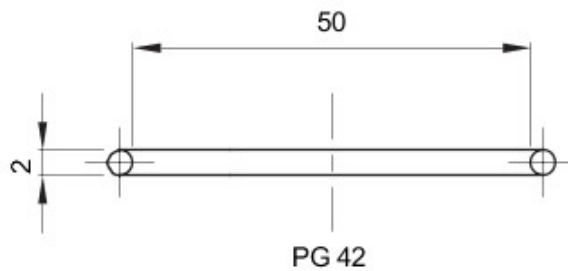

Pour bouchons en pas
Electrocod

PG42 Description
36B

Joint torique

DIMENSIONS

GEWISS S.A.S. 1, Rue du Rio Salado 91940
Les Ulis Cedex
Tel : +33 1 64 86 80 80

www.gewiss.com
www.gewiss@gewiss.fr
Dernière mise à jour 21/02/2020