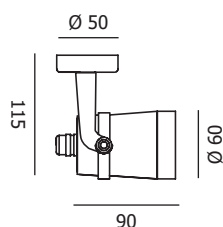

## APPLICATION

Eclairage de mise en valeur.

Dernier chiffre du code : ① = Blanc ; ② = Noir ; ⑤ = Gris

### Version patère Ø 50

PUISSANCES	° KELVIN	FLUX	CODE TEINTE
4.9 W 36°	3000 K	365 Lm	915830-(.)
	4000 K	380 Lm	915840-(.)

SANS LAMPES	CODE TEINTE
	915310-(.)