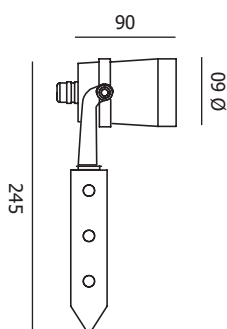

### Version patère Ø 50

PUISSANCES	° KELVIN	FLUX	CODE TEINTE
4.9 W 36°	3000 K	365 Lm	915830-(.)
	4000 K	380 Lm	915840-(.)

SANS LAMPES	CODE TEINTE
	915310-(.)

### Pic de fixation a planter

PUISSANCES	° KELVIN	FLUX	CODE TEINTE
4.9 W 36°	3000 K	365 Lm	915831-(.)
	4000 K	380 Lm	915841-(.)

SANS LAMPES	CODE TEINTE
	915319-(.)

Accessoire	CODE TEINTE
Bague antiéblouissement	914980-(.)