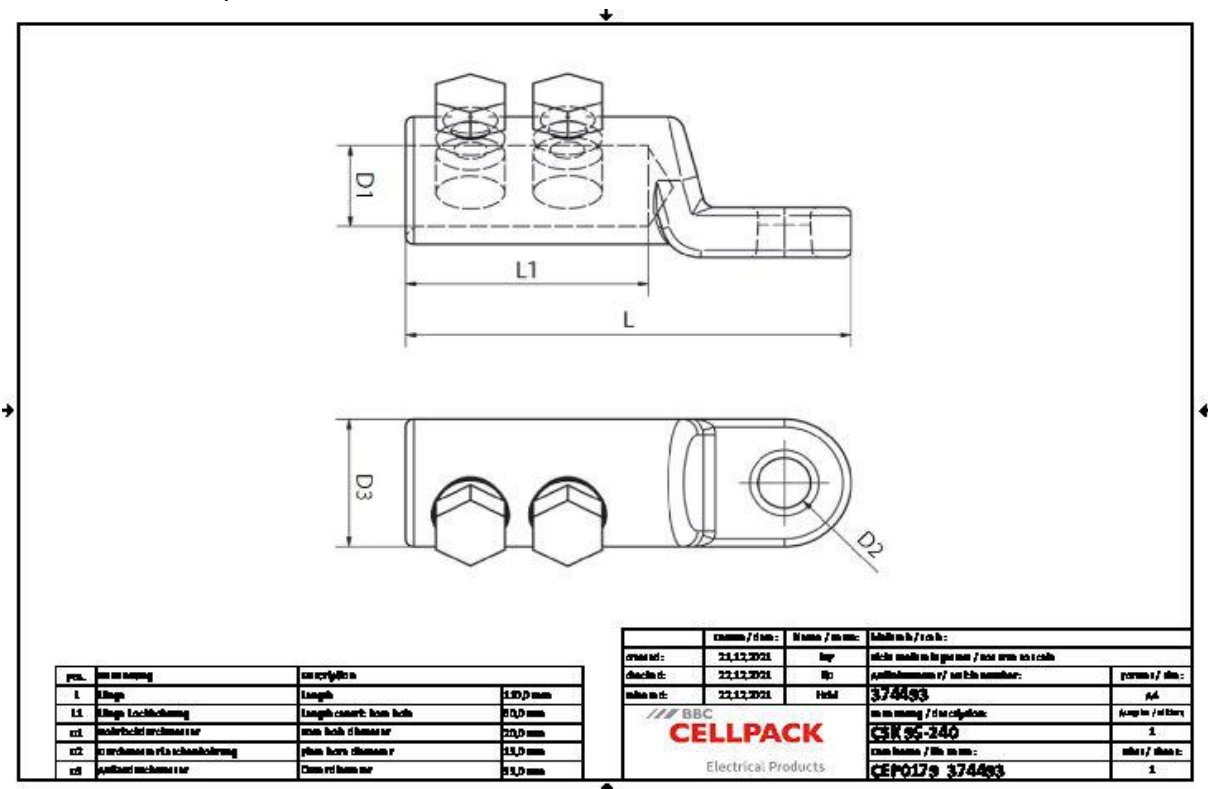

## Cosse à visser Cu et Al

étanche longitudinalement pour basse et moyenn tension

Cosses à visser pour conducteurs en cuivre et aluminium RM/SM/RE/SE. Pour extrémités intérieures et extérieures.

### Description du produit

Nom de l'article	CSK 95-240
Numéro d'article	374493
Notes	BBC Cellpack recommande d'utiliser l'outil contre support pour l'installation (voir Accessoires). Application conforme AWG, ISWG et BWG sur demande.

### Application

Pour la connexion de conducteurs de RM/SM (classe 2), RE/SE (classe 1) selon DIN EN/IEC 60228 (VDE 0295)

Données techniques

Nom de l'article	CSK 95-240
Numéro d'article	374493
Norme	IEC 61238-1
Matériaux	Aluminium étamé
Longueur L	110 mm
Longueur L1	60 mm
Diameter D1	20 mm
Diameter D2	13 mm
Diameter D3	33 mm
Number of bolts	2 Pièces

## Données logistiques

Nom de l'article	CSK 95-240
Numéro d'article	374493
Volume de livraison	Cosse à visser
	Instructions de montage
Numéro de tarif douanier	85369010
EAN/GTIN	4010311185378