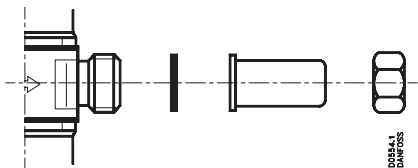

Installation guide

Thermostatic element

Type AVTB

003R9085

003R9085

DN	L [mm]
15	75
20	80
25	83

DN	L ₁ [mm]
15	141
20	152
25	167

DN	L_2 [mm]
15	149
20	164
25	167

DN	L_3 [mm]
15	79
20	84
25	87