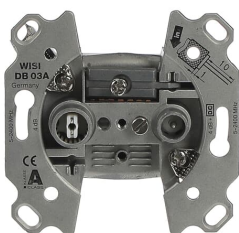

PRODUCT-DETAILS

0230-101

Antenna socket insert TV / SAT End socket

Informations générales

Extension du type de produit	0230-101
Code de produit	2CKA000230A0250
EAN	4011395809006
Description courte	Antenna socket insert TV / SAT End socket
Description longue	Broadband technology 5-2.400 MHz For DVB-T, satellite and broad-band cable systems. For analogue and digital transmission. With claw. Minimal installation depth, class A.

Installation

Instructions et manuels	No document needed
Wiring Diagram	2CKA000097E0004

Technique

Fiche produit, informations techniques	No document needed
Application	TV / SAT
Fréquence (f)	4...2400 Hz
Number of IEC Outlets	2
Design Range	63x63 Busch-balance SI Busch-art linear

	future linear Busch-axcent Busch-axcent pur solo carat future Busch-Dynasty Pure Stainless Steel Reflex SI Reflex SI Linear Reflex SI/SI Linear Busch-Duro 2000 Busch-Duro 2000 SI Linear alpha alpha exclusive alpha nea impuls
Cover Plate Type	None
Type de montage	Flush Mounted
Type of Fastening	Mounting with Claw Mounting with Screw
Finition de surface	Surface protection: Metallic Surface finishing: Not applicable
Model Number	End socket
Application Function	Data Communication / Multimedia

Dimensions

Produit Largeur Net	71 mm
Produit Hauteur Net	71 mm
Produit Longueur Net	39 mm
Poids net	90 g
Profondeur d'encastrement (t ₂)	32 mm
Schéma dimensionnel	2CKA000097E0282

Commande

ID du produit remplacé	0230-0-0250
------------------------	-------------