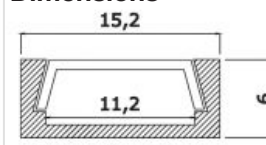

x 5 profils

x 5 diffuseurs opalines

x 5 diffuseurs transparents

x 10 clips

x 10 embouts

Dimensions

J+3 J+7

CODE	CARACTERISTIQUES	DISPO *	DRIVE *	*
89905	aluminium			