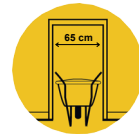

Brouette équipée d'une caisse étroite et profonde passant par toutes les portes, idéale pour les travaux de rénovation.