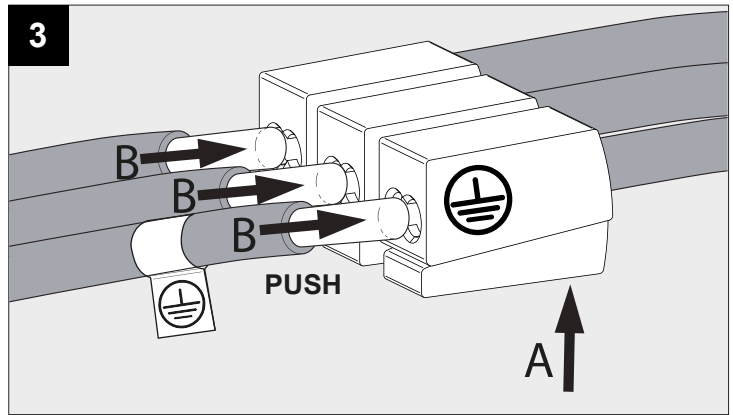

FEMTOLINE W DOWN-UP 600 930

DEEL
PARTIE
TEIL
PART
PARTE
PARTE

A

IP20
 Beschermtd tegen vaste voorwerpen die groter zijn dan 12 mm
 Protégé contre les objets solides de plus de 12 mm
 Geschützt gegen Festkörper größer als 12 mm
 Protected against solid objects greater than 12 mm
 Protegido contra objetos sólidos superiores a 12 mm
 Protetto contro oggetti solidi più grandi di 12 mm

I
 Voorzien van aardingsaansluiting
 Avec mise à terre
 Ausgerüst tet mit Erdungsanschluss
 Provided with grounding
 Con la toma de tierra
 Con presa a terra

De verlichtingsbron van dit verlichtingstoestel zal enkel door de fabrikant of door de fabrikant aangestelde installateur vervangen worden.