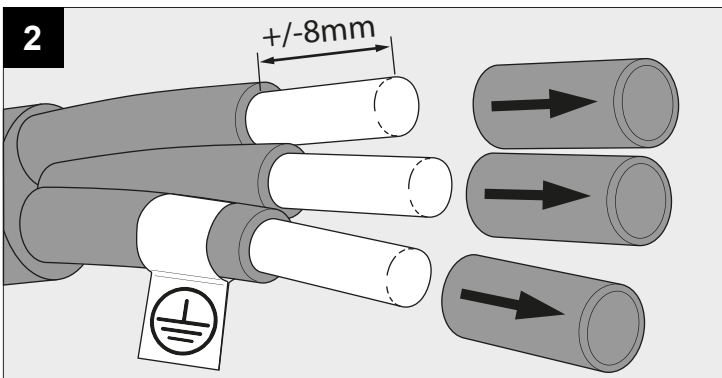

FEMTOLINE W DOWN-UP 600 930

DEEL
PARTIE
TEIL
PART
PARTE
PARTE

A

IP20
 Beschermtd tegen vaste voorwerpen die groter zijn dan 12 mm
 Protégé contre les objets solides de plus de 12 mm
 Geschützt gegen Festkörper größer als 12 mm
 Protected against solid objects greater than 12 mm
 Protegido contra objetos sólidos superiores a 12 mm
 Protetto contro oggetti solidi più grandi di 12 mm

I
 Voorzien van aardingsaansluiting
 Avec mise à terre
 Ausgerüst tet mit Erdungsanschluss
 Provided with grounding
 Con la toma de tierra
 Con presa a terra

De verlichtingsbron van dit verlichtingstoestel zal enkel door de fabrikant of door de fabrikant aangestelde installateur vervangen worden.