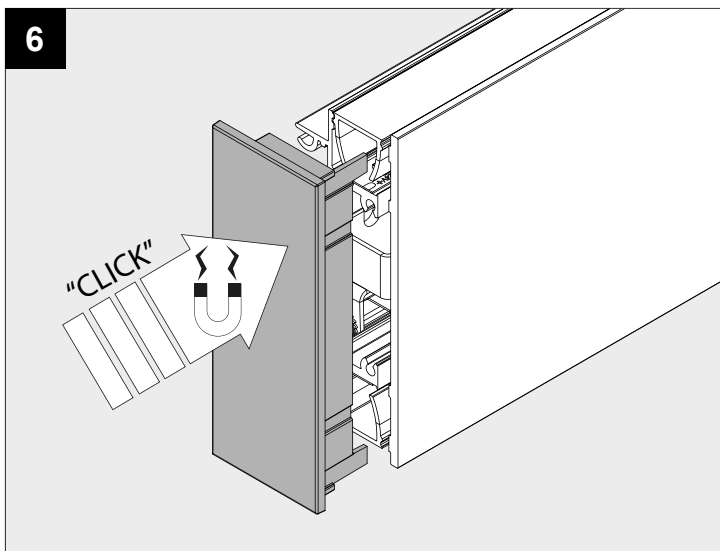

FEMTOLINE W DOWN-UP 600 930

DEEL
PARTIE
TEIL
PART
PARTE
PARTE

A

IP20
 Beschermtd tegen vaste voorwerpen die groter zijn dan 12 mm
 Protégé contre les objets solides de plus de 12 mm
 Geschützt gegen Festkörper größer als 12 mm
 Protected against solid objects greater than 12 mm
 Protegido contra objetos sólidos superiores a 12 mm
 Protetto contro oggetti solidi più grandi di 12 mm

I
 Voorzien van aardingsaansluiting
 Avec mise à terre
 Ausgerüst tet mit Erdungsanschluss
 Provided with grounding
 Con la toma de tierra
 Con presa a terra

De verlichtingsbron van dit verlichtingstoestel zal enkel door de fabrikant of door de fabrikant aangestelde installateur vervangen worden.