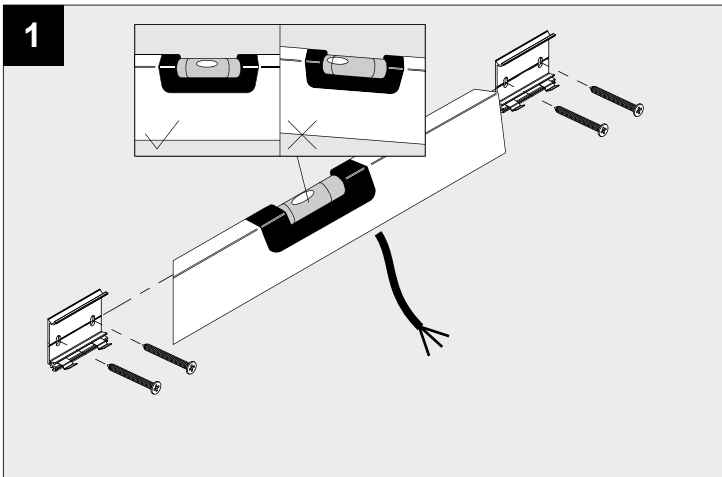

FEMTOLINE W DOWN-UP 600 930

DEEL
PARTIE
TEIL
PART
PARTE
PARTE

A

IP20
 Beschermtd tegen vaste voorwerpen die groter zijn dan 12 mm
 Protégé contre les objets solides de plus de 12 mm
 Geschützt gegen Festkörper größer als 12 mm
 Protected against solid objects greater than 12 mm
 Protegido contra objetos sólidos superiores a 12 mm
 Protetto contro oggetti solidi più grandi di 12 mm

I
 Voorzien van aardingsaansluiting
 Avec mise à terre
 Ausgerüst tet mit Erdungsanschluss
 Provided with grounding
 Con la toma de tierra
 Con presa a terra

De verlichtingsbron van dit verlichtingstoestel zal enkel door de fabrikant of door de fabrikant aangestelde installateur vervangen worden.