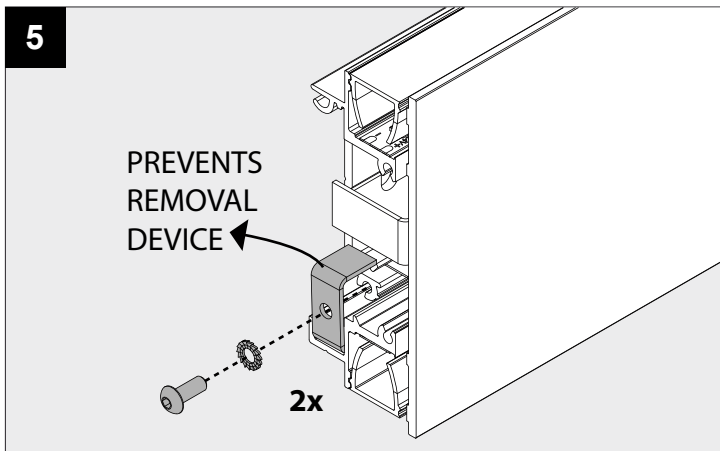

De verlichtingsbron van dit verlichtingstoestel zal enkel door de fabrikant of door de fabrikant aangestelde installateur vervangen worden.

La source lumière de cet appareil ne sera remplacée que par l'entreprise ou par un agent reconnu.

Das enthaltene Leuchtmittel sollte nur durch entsprechendes Fachpersonal ersetzt werden.

The light source contained in this luminaire shall only be replaced by the manufacturer or his service agent.

La fuente de iluminación que tiene esta luminaria sólo puede remplazarse por el fabricante o por un instalador autorizado.

La sorgente luminosa incorporata in questo apparecchio può essere sostituita solo dal produttore, da un suo centro assistenza oppure da una persona in possesso della necessaria abilitazione.