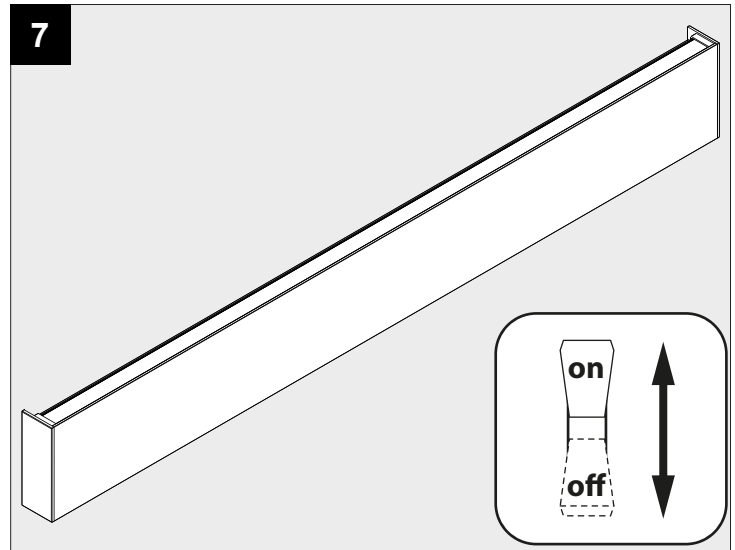

FEMTOLINE W DOWN-UP 600 930

DEEL
PARTIE
TEIL
PART
PARTE
PARTE

A

IP20
 Beschermtd tegen vaste voorwerpen die groter zijn dan 12 mm
 Protégé contre les objets solides de plus de 12 mm
 Geschützt gegen Festkörper größer als 12 mm
 Protected against solid objects greater than 12 mm
 Protegido contra objetos sólidos superiores a 12 mm
 Protetto contro oggetti solidi più grandi di 12 mm

I
 Voorzien van aardingsaansluiting
 Avec mise à terre
 Ausgerüst tet mit Erdungsanschluss
 Provided with grounding
 Con la toma de tierra
 Con presa a terra

De verlichtingsbron van dit verlichtingstoestel zal enkel door de fabrikant of door de fabrikant aangestelde installateur vervangen worden.