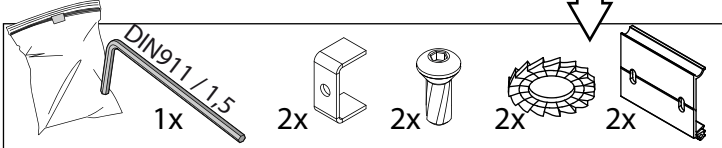

FEMTOLINE W DOWN-UP 600 930

DEEL
PARTIE
TEIL
PART
PARTE
PARTE

A

IP20
 Beschermtd tegen vaste voorwerpen die groter zijn dan 12 mm
 Protégé contre les objets solides de plus de 12 mm
 Geschützt gegen Festkörper größer als 12 mm
 Protected against solid objects greater than 12 mm
 Protegido contra objetos sólidos superiores a 12 mm
 Protetto contro oggetti solidi più grandi di 12 mm