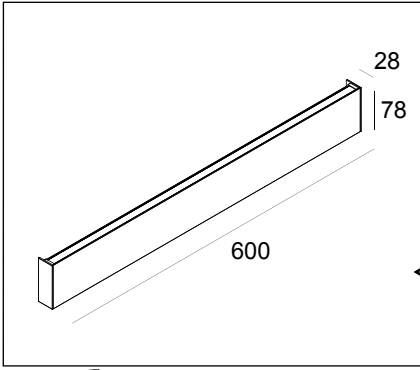

FEMTOLINE W DOWN-UP 600 930

DEEL
PARTIE
TEIL
PART
PARTE
PARTE

A

IP20
 Beschermtd tegen vaste voorwerpen die groter zijn dan 12 mm
 Protégé contre les objets solides de plus de 12 mm
 Geschützt gegen Festkörper größer als 12 mm
 Protected against solid objects greater than 12 mm
 Protegido contra objetos sólidos superiores a 12 mm
 Protetto contro oggetti solidi più grandi di 12 mm