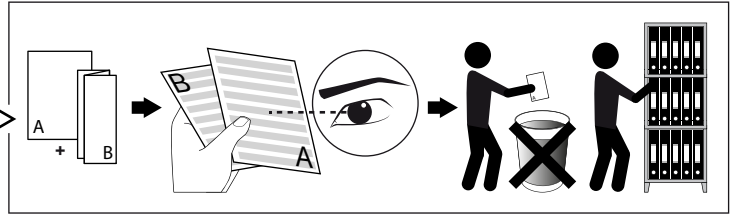

FEMTOLINE W DOWN-UP 600 930

DEEL
PARTIE
TEIL
PART
PARTE
PARTE

A

IP20
 Beschermtd tegen vaste voorwerpen die groter zijn dan 12 mm
 Protégé contre les objets solides de plus de 12 mm
 Geschützt gegen Festkörper größer als 12 mm
 Protected against solid objects greater than 12 mm
 Protegido contra objetos sólidos superiores a 12 mm
 Protetto contro oggetti solidi più grandi di 12 mm

I
 Voorzien van aardingsaansluiting
 Avec mise à terre
 Ausgerüst tet mit Erdungsanschluss
 Provided with grounding
 Con la toma de tierra
 Con presa a terra

De verlichtingsbron van dit verlichtingstoestel zal enkel door de fabrikant of door de fabrikant aangestelde installateur vervangen worden.