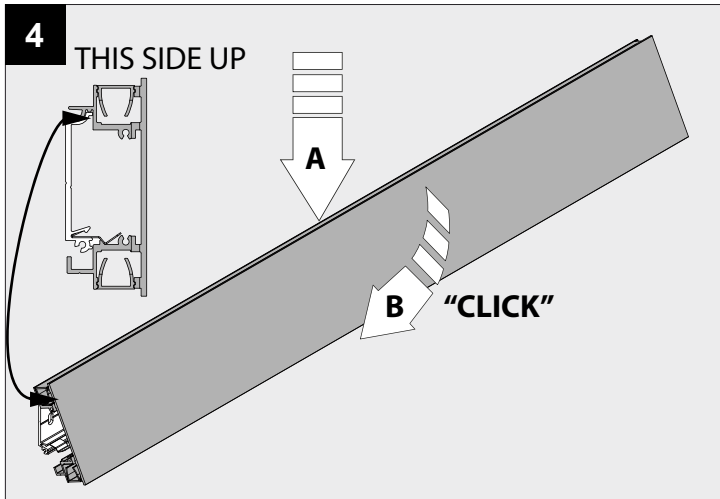

FEMTOLINE W DOWN-UP 600 930

DEEL
PARTIE
TEIL
PART
PARTE
PARTE

A

IP20
 Beschermtd tegen vaste voorwerpen die groter zijn dan 12 mm
 Protégé contre les objets solides de plus de 12 mm
 Geschützt gegen Festkörper größer als 12 mm
 Protected against solid objects greater than 12 mm
 Protegido contra objetos sólidos superiores a 12 mm
 Protetto contro oggetti solidi più grandi di 12 mm

I
 Voorzien van aardingsaansluiting
 Avec mise à terre
 Ausgerüst tet mit Erdungsanschluss
 Provided with grounding
 Con la toma de tierra
 Con presa a terra

De verlichtingsbron van dit verlichtingstoestel zal enkel door de fabrikant of door de fabrikant aangestelde installateur vervangen worden.