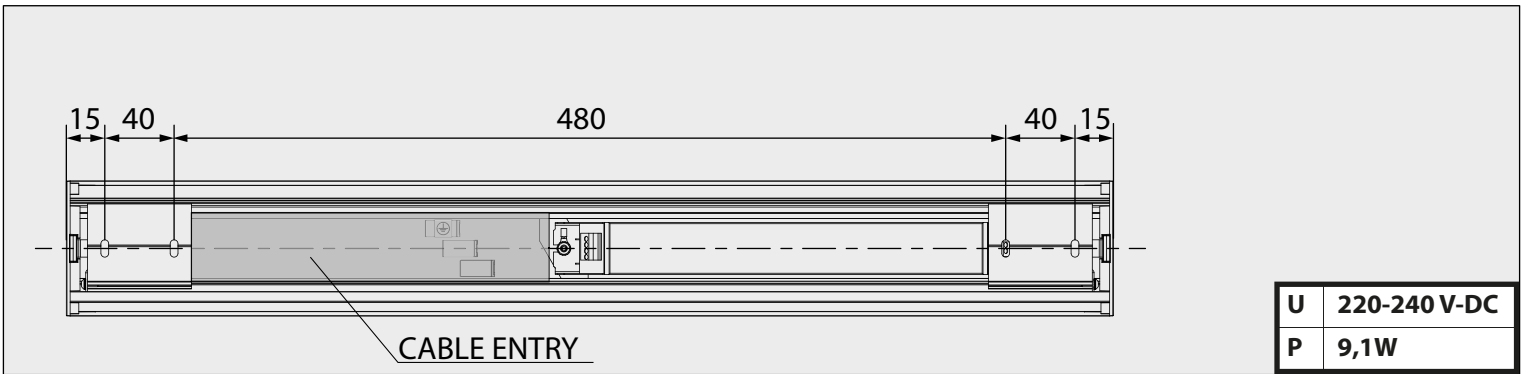

FEMTOLINE W DOWN-UP 600 930

DEEL
PARTIE
TEIL
PART
PARTE
PARTE

A

IP20
 Beschermtd tegen vaste voorwerpen die groter zijn dan 12 mm
 Protégé contre les objets solides de plus de 12 mm
 Geschützt gegen Festkörper größer als 12 mm
 Protected against solid objects greater than 12 mm
 Protegido contra objetos sólidos superiores a 12 mm
 Protetto contro oggetti solidi più grandi di 12 mm