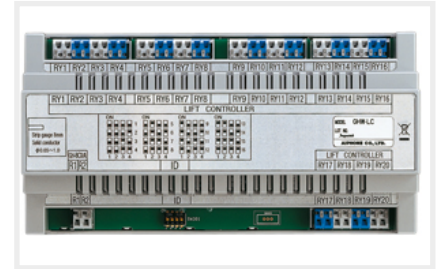

Contrôleur ascenseur 20 relais

Réf : GTWLC

Code : 200025

EAN : 4968249575900

Caractéristiques techniques

S'installe uniquement avec GTBCX

Quand vous êtes en communication avec la platine de rue et que vous appuyez sur le bouton d'ouverture, la porte s'ouvre et une information est transmise à votre centrale d'ascenseur

- Capacité : 20 niveaux (20 contacts secs)
- Gestion jusqu'à 16 GTWLC
- Bornier à connexion automatique (sans vis)
- Voyant vert de fonctionnement
- Programmation par PC
- **Alimenté par le bus**
- Fixation sur rail DIN 12 modules ou par vis

Dimensions

- Hauteur : 108,00 mm
- Largeur : 210,00 mm
- Épaisseur : 61,00 mm

Remarque

GTBCX obligatoire même en système standard