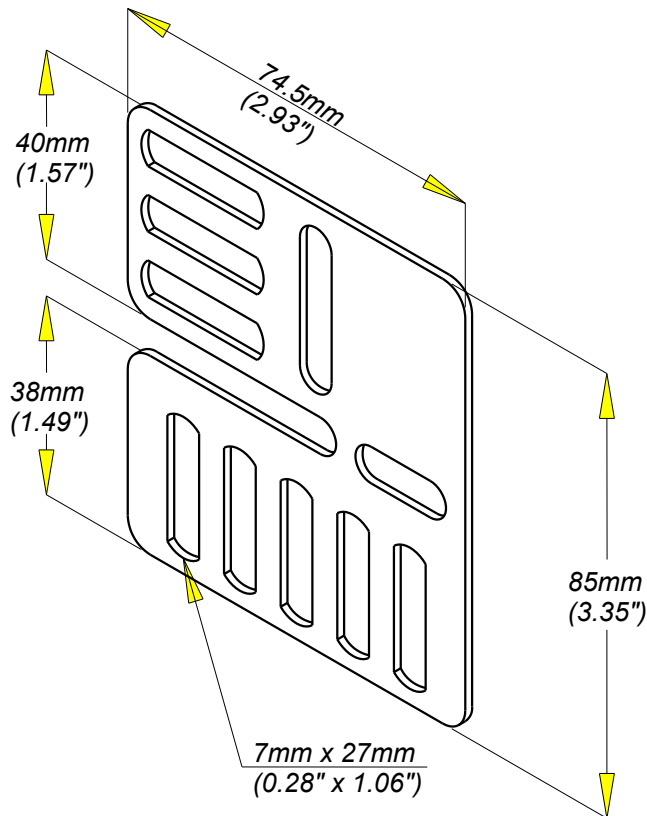

PLAQUE MULTIFONCTION KLUVB
KLUVB MULTIFUNCTION PLATE

GS
PG

CABLE
MANAGEMENT

FT0647-0

11 13

Material	Standard
DX 51 D Z 275 MAC	EN 10 346

REF	CODE	Poids _(kg)	Weight _(lb)
KLUVB	340 183	0,05	0.110

Epaisseur / Thickness 1,5mm / 0.059"
