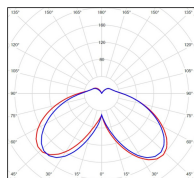

## Données techniques

Tension nominale	230V AC
Plage de tension d'entrée	120 - 277 V AC
Driver output	-
Alimentation output	-
Classe	1
IP	65
IK	-
Diffuseur	Polycarbonate clair
Paralume	-
Source	Module LED intégré
Température de couleur réelle	4000°K neutral white
Flux total sortant	5791 lm
Consommation totale	75 W
Classe énergétique	A++ / A
Efficacité lumineuse	77
IRC	74
SDCM	-
Espacement conseillé	15 m
(PMR Emoy - 20 lux)	
Hauteur de placement	4,5 m
Largeur du placement	4,5 m
Optique	-
Dimmable	Non
Ta	-
Durée de vie LED	50000 h (L90/B50)
Plage de température ambiante	-10 ~50°C
UGR	-
ULR	-
Groupe de risque photobiologique	IEC/EN 62471
Distorsion harmonique THDI	-
Fixation	Tige de scellement sur demande
Détection	Non
Avec prise IP55	Non

## Données logistiques

Dimensions du modèle	H.1204 L.364 P.734
Poids net	0.000 Kg
Poids brut	0.000 Kg
Dimensions colis 1	H.420 L.420 P.890
Dimensions colis 2	H.650 L.510 P.120