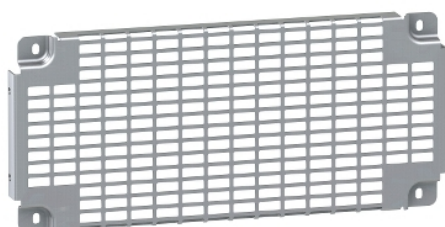

Fiche produit

Caractéristiques

NSYSTMP82120

Spacial - grille perforé Telequick- acier -
H=825mm pour cellule L=1200mm

Principales

Gamme	Spacial
Catégorie d'accessoire / de pièce détachée	Accessoires de montage
Type de produit ou équipement	Platine de montage
Fonction de l'appareil	Polyvalent
Pour dimensions d'enveloppe	-
Type de châssis plein	Châssis Telequick
Compatibilité de gamme	Spacial Spacial SF Spacial Spacial SM Spacial Spacial SFX Spacial Spacial SMX
Composition de l'appareil	1 Châssis plein éléments de fixation
Quantité du lot	Lot de 1
Matière	Acier
Finition de la surface	Galvanisé

Complémentaires

Mode de fixation	Par l'élément de fixation - sur la structure emplacement
Hauteur	800 Mm entraxe de fixation: 825 mm
Largeur	1200 Mm nominal: 1108 mm
Dimensions de la découpe	11 x 26 mm