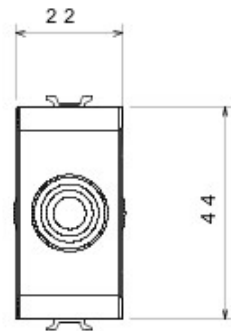

Catégorie	Obturbateur avec sortie des câbles	Couleur	Noir
Description	1 module	Norme	EN 60669-1
Thermopression avec bille	125 °C	Test du fil incandescent	850 °C
N. de modules Chorus	1	Electrocod	0100

DIMENSIONS