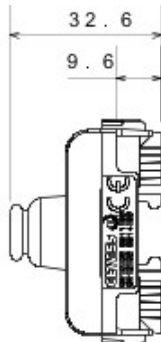

Catégorie	Obturbateur avec sortie des câbles	Couleur	Noir
Description	1 module	Norme	EN 60669-1
Thermopression avec bille	125 °C	Test du fil incandescent	850 °C
N. de modules Chorus	1	Electrocod	0100

DIMENSIONS