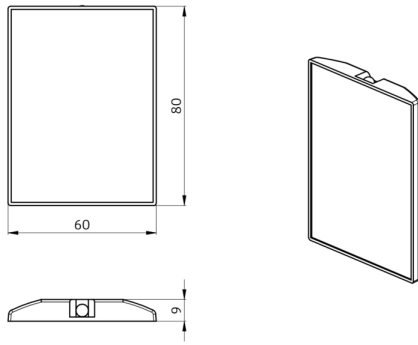

### Données techniques

**Batterie:** 3,0 V Lithium CR2032 (compris dans la livraison)

**Dimensions:** 80 x 60 x 8 mm

**Portée (env.):** **nuageux/crépusculaire :** max. 5 à 6 m  
**clair, ensoleillé :** max. 2 à 3 m

### Désignation

Désignation	Couleur	N°-Article	EAN-Code
IR-PD	-	92160	4007529921607

Dimensions 92160

---

© 2023 B.E.G. Brück Electronic GmbH