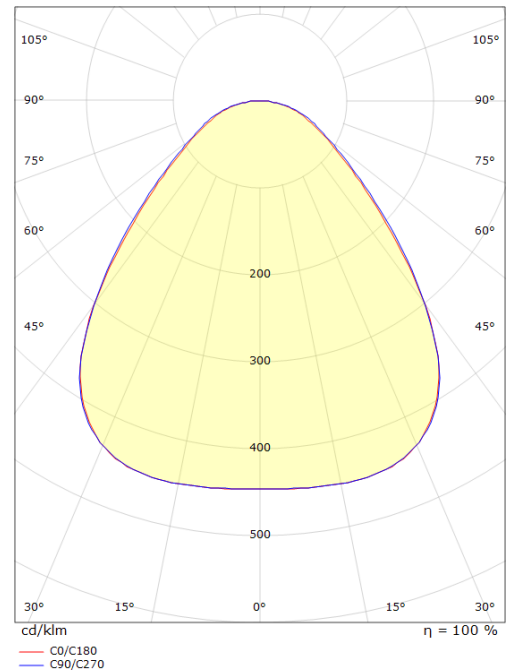

Disc 285x285 Blanc

Codes-articles:

5046 606059

EAN:

7021986060591

Source lumineuse

Type de source lumineuse:	LED (non interchangeable)
Wattage:	22W
System wattage:	22.0W
Luminous flux:	2190lm
Efficacité:	100 lm/W
Tension:	230V
Température des couleurs:	3000K
Rendu des couleurs (CRI):	Ra>80
Facteur MacAdams:	SDCM: 3
Durée de vie:	L80/B20>50,000
Light distribution:	Directe
Faisceau:	85°

Dimensions (mm)

Longueur (L):	283
Largeur (W):	283
Hauteur (H):	55
Poids (brutto/netto):	2.346 / 2.098

Emballage

Dimensions de l'emballage:	295 x 295 x 65
----------------------------	----------------

7 0 2 1 9 8 6 0 6 0 5 9 1