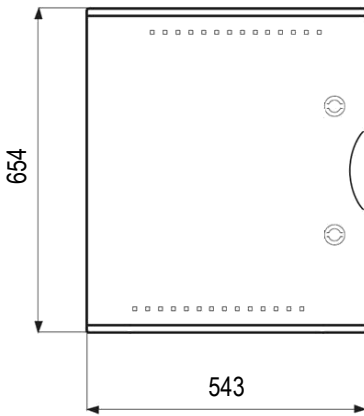

PEDRO

Coffrets polyester
étanches IP66

IP66

IK10

960°

Résistant

Zéro Halogène

RoHS

SCHEMAS ET COTES (mm)

Dimensions

Profondeur

Entraxes de fixation

Platine perforée quick – PF PERFO

Platine perforée - PERFO

Platine pleine – PF VTR

Contreporte- CP