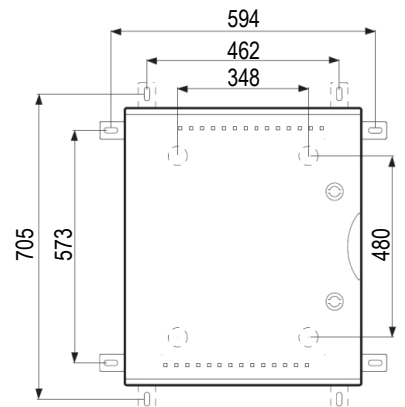

SCHEMAS ET COTES (mm)

Dimensions

Profondeur

Entraxes de fixation

Platine perforée quick – PF PERFO

Platine perforée - PERFO

Platine pleine – PF VTR

Contreporte- CP