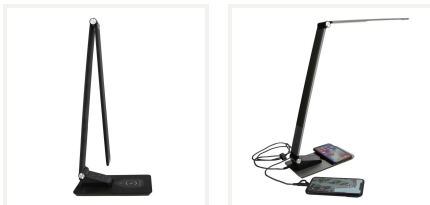

8661574

BEACON

Lampe de bureau Beacon avec chargeur à induction et prise USB. Boutons tactiles avec gradation de la lumière. Eclairage LED blanc et chaud à économie d'énergie. Adaptateur secteur inclus.

LES + PRODUITS

- Chargeur à induction + USB
- Gradation de lumière
- Lumière chaude ou blanche

JVD Spain
jvd.es

-

JVD France
jvd.fr

-

JVD Singapore
jvd.sg

-

JVD Mexico
jvd.mx

8661574

BEACON

CARACTÉRISTIQUES

Lumens	500
Matériau	Aluminium
Couleur	Noir
Nombre de configurations	15
Type d'éclairage	LED
Nombre de ports USB	1
Luminosité réglable	Oui

ÉLECTRICITÉ

Alimentation	110-240V
Fréquence (Hz)	50-60
Bouton ON/OFF	Oui