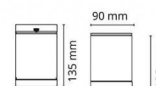

Codes-articles: **633689**
EAN: 7021986336894
SG code: 5046633689

Source lumineuse

Version: Plafond
Type de source lumineuse: LED (interchangeable)
Socket: GU10
Wattage: 6,2W
System wattage: 6.2W
Luminous flux: 330lm
Efficacité: 54 lm/W
Tension: 230V
Température des couleurs: 3000K
Rendu des couleurs (CRI): Ra>90
Facteur MacAdams: SDCM: 2
Durée de vie: L70/B50>50,000
Light distribution: Directe
Optique: Verre transparent
Faisceau: 35°

Embase: Aluminium
Couleur: Graphite
Optique: Tempered glass

Montage/Connexion

Montage: Surface, Outdoor
Embrayage: Bornier sans vis

Dimensions (mm)

Longueur (L): 90
Largeur (W): 90
Hauteur (H): 120
Distance d'une surface inflammable: 50mm
Poids (brutto/netto): 0.925

Emballage

Dimensions de l'emballage: 100 x 100 x 155

7 0 2 1 9 8 6 3 3 6 8 9 4