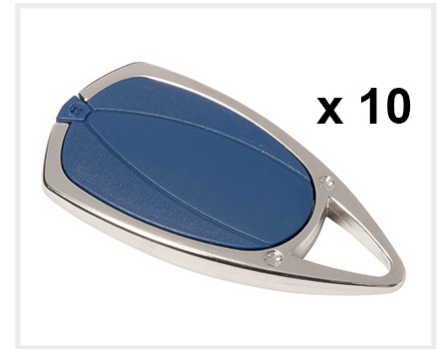

## Pack de 10 badges résidents en métal pour DGM1

Réf : METAL10

Code : 120824

EAN : 3700596307299

### Caractéristiques techniques

- Pack de 10 badge résidents
- Badge de proximité type porte-clés pour centrale VIGIK 1 porte DGM1
- Ultra résistant en métal
- Résiné

### Dimensions

- Hauteur : 60,00 mm
- Largeur : 30,00 mm
- Épaisseur : 7,00 mm