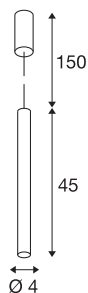

HELIA 40

suspension intérieure, noir, LED, 12W, 3000K, variable Triac

HELIA 40 est une suspension au design épuré et sobre. Le luminaire est disponible en noir, blanc et cuivre brossé. Une LED Premium blanc chaud de 9 W est alimentée par une alimentation constante intégrée. Le luminaire est livré avec un câble de 1,5 mètre. Le luminaire est ainsi prêt pour le raccordement direct à la tension secteur 230V.

INFORMATIONS TECHNIQUES

Réf.	152370
Code IP	IP 20
Montage	En saillie
Détails de montage	Plafond
Variable	Oui
Technologie de variation de l'éclairage	Variateur en fin de phase
Tension nominale primaire	220-240V ~50/60Hz
Courant / tension secondaire	500 mA
Classe de protection	I
Puissance en watts	10 W
Température ambiante minimale	-20 °C
Température ambiante maximale	35 °C
Hauteur du courant d'appel	10 A
Durée du courant d'appel	40 µs
Effet stroboscopique (SVM)	0.02
Lumen	730 lm
Température de couleur	3000 Kelvin
Angle de rayonnement	30 °
Coloris	noir
IRC	90
Données LXXBXX	L70B50
Durée de vie	30000 h

Source Lumineuse

916387	
--------	---

Sortie lumineuse	directement
Longueur	45 cm
Diamètre	4 cm
Longueur du câble de suspension	150 cm
Poids net	0.899 kg
Poids brut	1.099 kg
Page du BIG WHITE	159