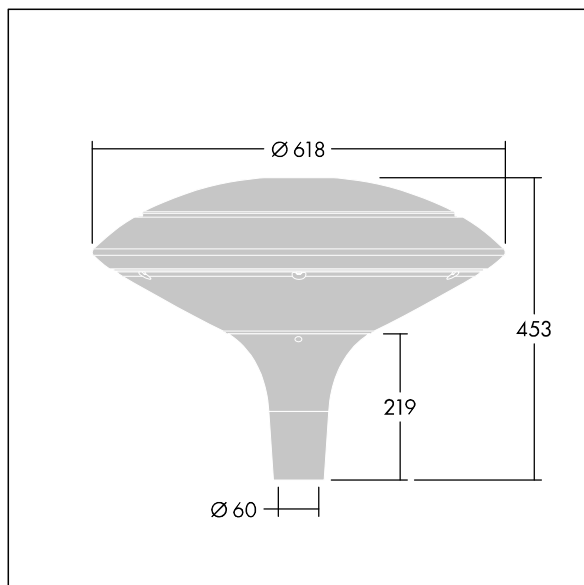

Plurio

Plurio Indirect : Lanterne LED décorative à montage top avec distribution Radialement symétrique. Driver avec 24 LED entraînés à 600mA. Classe électrique II, IP66, IK08. Base : coulé aluminium, thermopoudré gris anthracite 900 sablé. Chapeau : forme disque, aluminium, texturé gris anthracite 900 sablé. Diffuseur : anti-UV, transparent Polycarbonate (PC) avec prismes anti-éblouissement. Optique à réflecteur indirect Equipé d'un 50% circuit de réduction de puissance, qui entre en vigueur 3 heures avant et 5 heures après un minuit calculé. Il peut être désactivé à l'installation avec un interrupteur interne facilement accessible. Livré avec LED 4 000 K. Montage top sur mât de Ø 60mm.

Émissions lumineuses vers le haut inférieures à 1 %.

Dimensions : Ø618 x 453 mm
 Puissance du luminaire: 44 W
 Flux lumineux du luminaire: 5206 lm
 Efficacité lumineuse du luminaire: 118 lm/W
 Poids : 11 kg
 Scx : 0.151 m²

TLG_PLRL_F_IDC_ANT.jpg

TLG_PLRL_M_IDC_T60.wmf

TL_PLI24L60RS740U1.idt

Position de la lampe: STD - Standard
 Source lumineuse: LED
 Flux lumineux du luminaire*: 5206 lm
 Efficacité lumineuse du luminaire*: 118 lm/W
 Indice min. de rendu des couleurs: 70
 Convertisseur: 1 x 87500885 LCO 60/200-1050/100
 o4a NF C EXC3