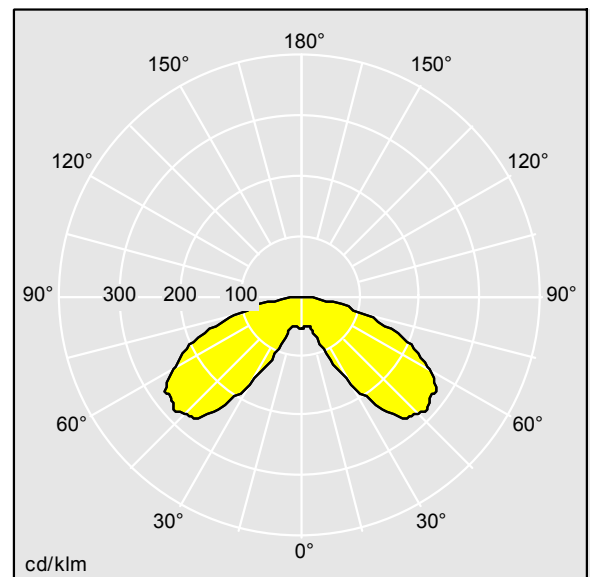

Plurio

Plurio Indirect : Lanterne LED décorative à montage top avec distribution Radialement symétrique. Driver avec 24 LED entraînés à 600mA. Classe électrique II, IP66, IK08. Base : coulé aluminium, thermopoudré gris anthracite 900 sablé. Chapeau : forme disque, aluminium, texturé gris anthracite 900 sablé. Diffuseur : anti-UV, transparent Polycarbonate (PC) avec prismes anti-éblouissement. Optique à réflecteur indirect Equipé d'un 50% circuit de réduction de puissance, qui entre en vigueur 3 heures avant et 5 heures après un minuit calculé. Il peut être désactivé à l'installation avec un interrupteur interne facilement accessible. Livré avec LED 4 000 K. Montage top sur mât de Ø 60mm.

Émissions lumineuses vers le haut inférieures à 1 %.

Dimensions : Ø618 x 453 mm
 Puissance du luminaire: 44 W
 Flux lumineux du luminaire: 5206 lm
 Efficacité lumineuse du luminaire: 118 lm/W
 Poids : 11 kg
 Scx : 0.151 m²

TLG_PLRL_F_IDC_ANT.jpg

TLG_PLRL_M_IDC_T60.wmf

TL_PLI24L60RS740U1.idt

Position de la lampe: STD - Standard
 Source lumineuse: LED
 Flux lumineux du luminaire*: 5206 lm
 Efficacité lumineuse du luminaire*: 118 lm/W
 Indice min. de rendu des couleurs: 70
 Convertisseur: 1 x 87500885 LCO 60/200-1050/100
 o4a NF C EXC3

Température de couleur*: 4000 Kelvin
 Tolérance de la couleur (MacAdam intial): 3
 Vie utile nominale (B10)*:
 L90 100000h à 25°C
 Puissance du luminaire*: 44 W
 Equipement: SETBP
 Rend.: 1,00 Rend. Sup.: 0,01 Rend. Inf.: 0,99