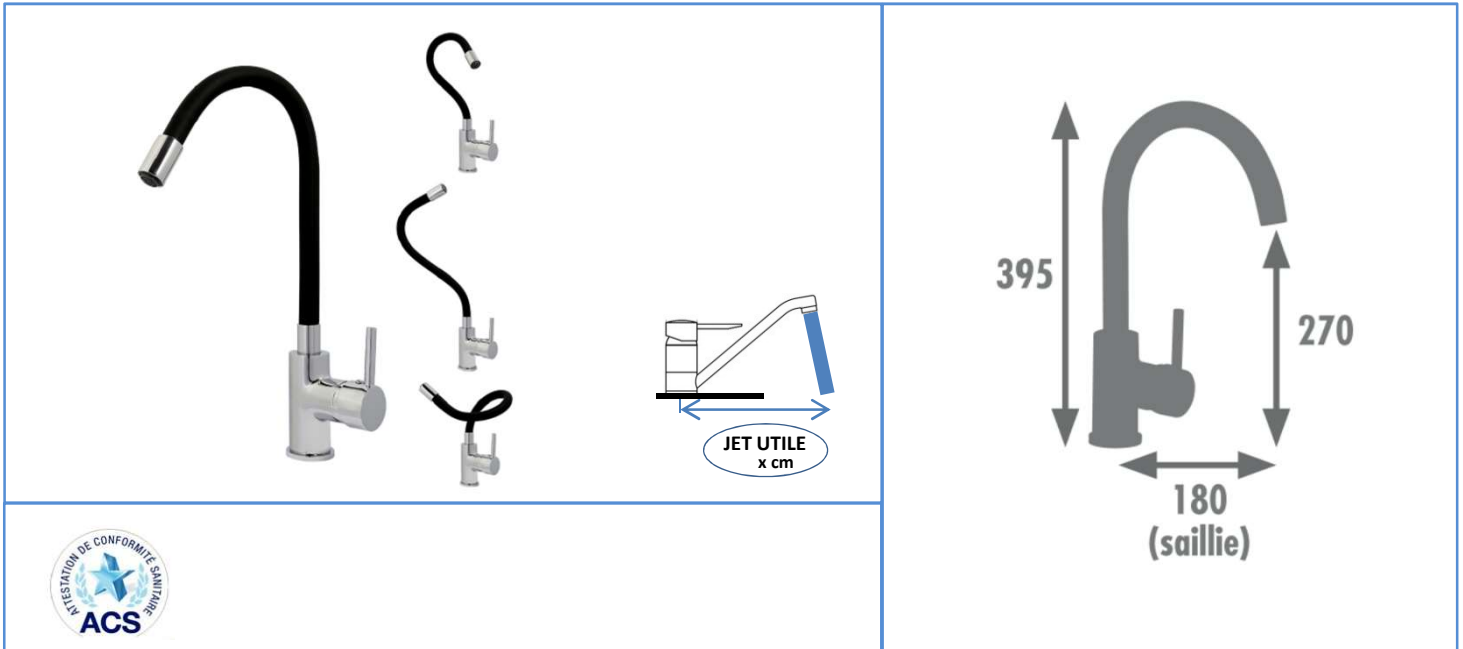

famille	CUISINE
type	mitigeur EVIER
série	KOME
code	KOM1N

TheWa[®]
PROFESSIONAL
 by 

couleur	chromé / noir
bec	modulable haut à mémoire de forme
aérateur	réducteur de débit
fixation	étrier
flexibles	F 3/8" (code FLEXT1)
basette	métal Ø50mm
poids	1,2 kg

ACCESSOIRES	CODES
BEC COMPLET	R05864
CARTOUCHE CERAM.	R01026
AERATEUR COIN SLOT 24/100	R00395

cartouche	Ø35mm
NF	non
ACS	oui
ECAU	-
éco. d'eau	oui (réducteur sur mousseur)
éco. d'énergie	non
+ produit	bec mobile à mémoire de position permettant de lui donner n'importe quelle forme et de la tenir pour l'utilisation