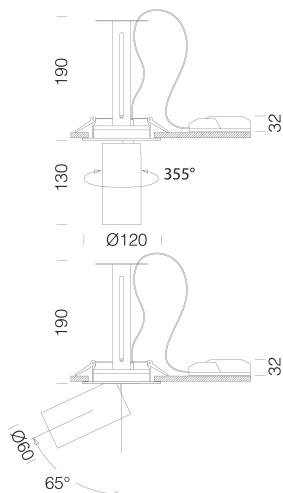

Asso C - Medium downlight

Code: 22043632-68

MATÉRIAUX ET COULEURS

Corps	aluminium moulé sous pression avec ressorts pour encastrement.
Optique	aluminium glacé haute performance, anti-éblouissement.
Peinture	poudre à base de résine époxy-polyester résistante aux rayons UV.
Couleur	Noir
Matériel	ressorts de fixation au faux-plafond en fil d'acier galvanisé.

NORMES ET CONFORMITÉ

Classe de sécurité photobiologique	RG0
Marquages et essais	CE
Normes de référence	NF EN 60598-1. Degré de protection selon la norme NF EN 60529.

GARANTIE

Garantie après-vente	2 yr

TÉLÉCHARGEMENT

MONTAGES

[InstructionsMontage ASSO C rev5.pdf](#)

DESSINS

[DessinTechnique assocmed.dxf](#)