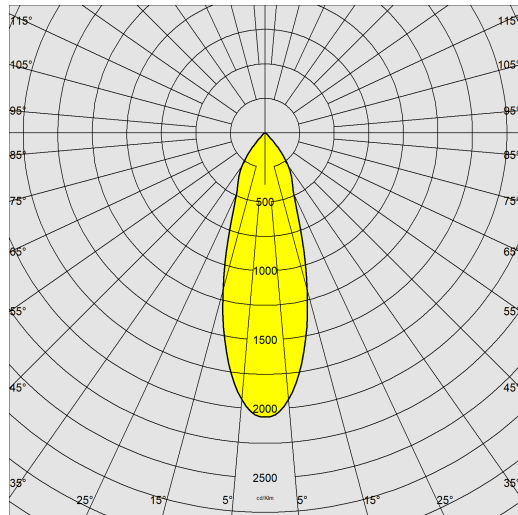

Asso C - Medium downlight

Code: 22043632-68

DONNÉES PHOTOMÉTRIQUES

Source lumineuse	LED COB
CRI	>80
Flux lumineux (sortant) (lm)	2557 lm
Puissance absorbée (totale) (W)	22 W
CCT	4000 K
Efficacité lumineuse (lm/W)	116 lm/W
Low Flicker	luminaire avec flicker très limité : lumière uniforme pour une plus grande sécurité visuelle.
Angle faisceaux lumineux (°)	33 °
Maintien du flux lumineux LED	50000 hr, L 80, B 20

CARACTÉRISTIQUES MÉCANIQUES

Résistance aux chocs mécaniques (IK)	IK07
IP	20