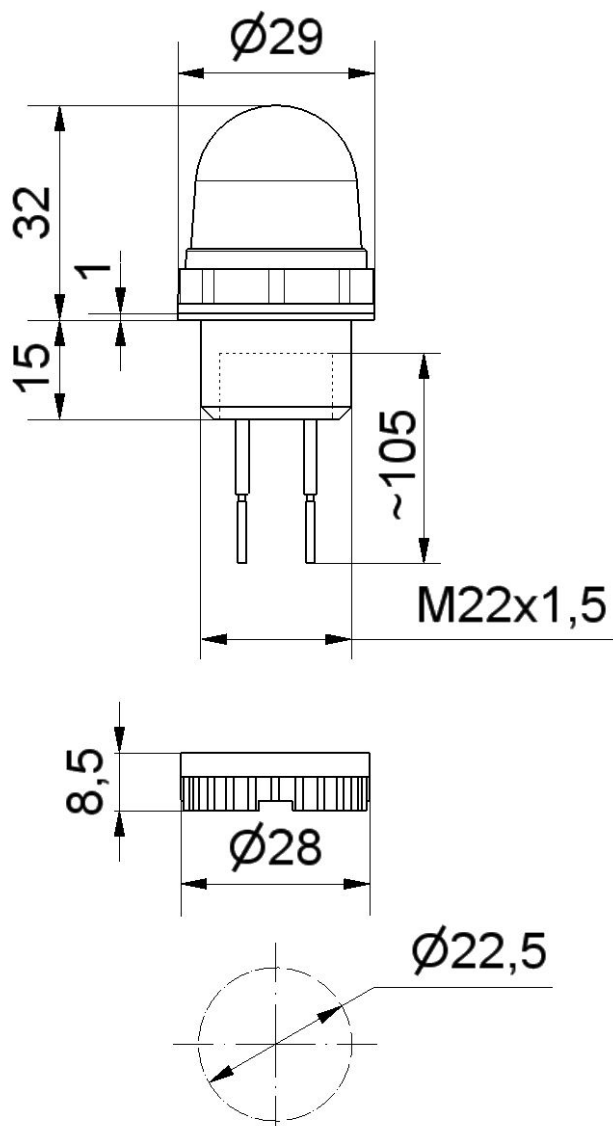

Micro Feu encastrables / LED Beacon 231

Micro LED Feu encastrable 12VDC CL

DESSIN

Pour plus d'informations sur l'installation et le montage, reportez-vous au guide d'utilisation approprié sur www.werma.com. Cette copie imprimée est pour information seulement et est sujette à modification.