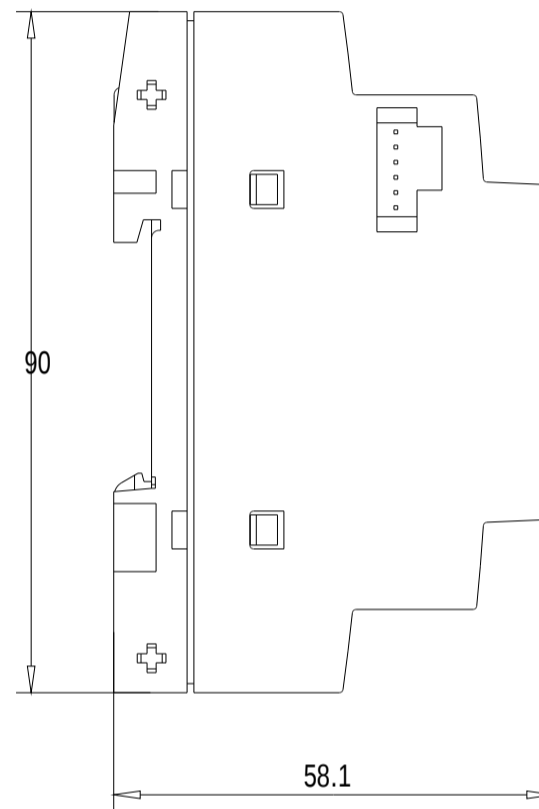

Vorne / Front

Links / Left

Oben / Top

Alle Bemessungswerte sind in Millime
All dimensions are in millimeters (m

ter (mm) angegeben.
m).

SIEMENS

6ED1055-1MA00-0BA2

Format / Size: DIN A3

Massstab / Scale: 1:1