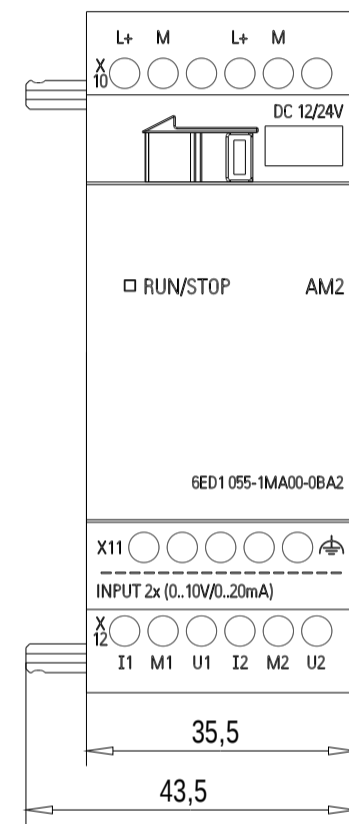

Vorne / Front

Links / Left

Oben / Top

Alle Bemessungswerte sind in Millime
All dimensions are in millimeters (m

ter (mm) angegeben.
m).

SIEMENS

6ED1055-1MA00-0BA2

Format / Size: DIN A3

Massstab / Scale: 1:1