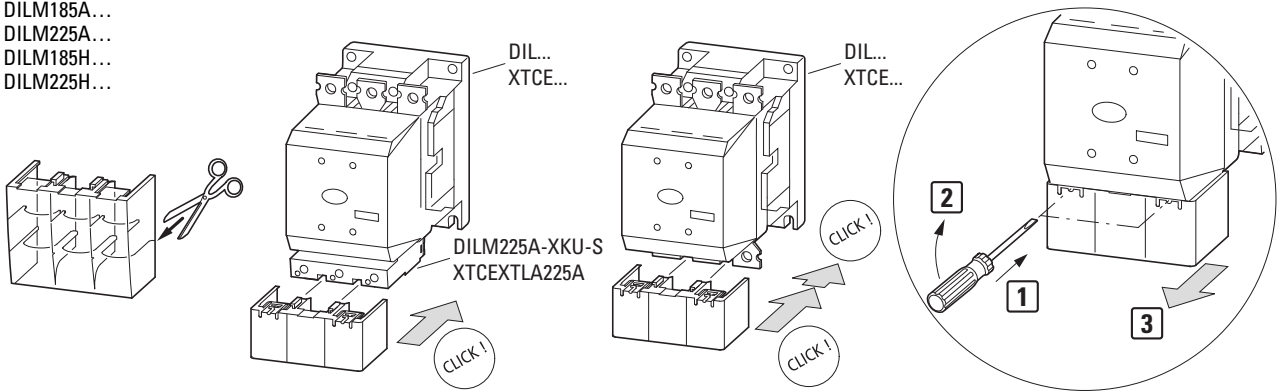

- DILM185A...
- DILM225A...
- DILM185H...
- DILM225H...