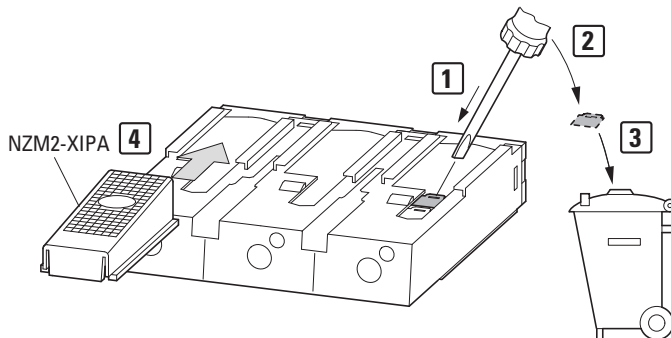

DILM225A-XKU-S XTCEXTLA225A

DILM185A...
DILM225A...

XTCE185H...
XTCE225H...

30 mm (1.18")

**DILM225A-XKU-S
XTCEXTLA225A**

	a	16 - 185
	a + b	16 - 150
	a	16 - 150
	a + b	16 - 120
	a	≅ 1 x (3 x 9 x 0.8)
	a + b	≅ 2 x (10 x 16 x 0.8)
mm	a	≅ 1 x (0.12 x 0.53 x 0.03)
	a + b	≅ 2 x (0.4 x 0.63 x 0.03)
in	a	
AWG	a	6 - 350 MCM
	a + b	6 - 350 MCM
Nm		14
lb-in		124