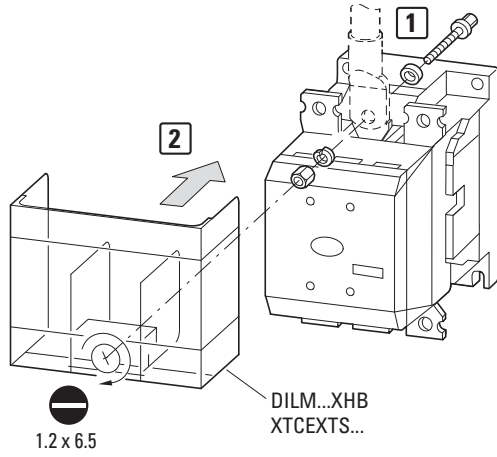

**DILM...-XHB
XTCEXTS**

- DILM185...
- DILM225...
- DILM250...
- DILM300...
- DILM400...
- DILM570...
- XTCE185L...
- XTCE225L...
- XTCE250L...
- XTCE300L...
- XTCE300M...
- XTCE400M...
- XTCE500M...