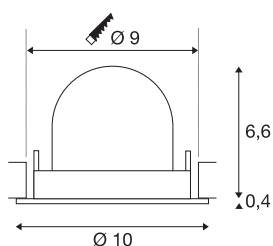

INFORMATIONS TECHNIQUES

Réf.	1005871
Nombre de sorties lumineuses différentes	1
Orientable ou inclinable	Dispositif rotatif et pivotant
Montage	Encastrement
Détails de montage	Plafond
Courant / tension secondaire	250 mA
Classe de protection	III
Puissance en watts	8.6 W
Lumen	720 lm
Température de couleur	2700 Kelvin
Angle de rayonnement	40 °
Coloris	noir
IRC	90
UGR ≤	19
Données LXXBXX	L80B50
Durée de vie	50000 h
Risk Group	1
Hauteur	7 cm
Diamètre	10 cm
Poids net	0.2 kg
Poids brut	0.24 kg
Forme de découpe	rond

Profondeur d'encastrement	7 cm
Diamètre d'encastrement	9 cm
Page du BIG WHITE	51