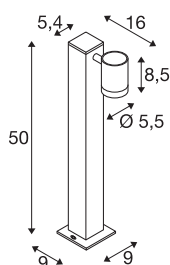

## INFORMATIONS TECHNIQUES

Réf.	1002198
Nombre de sorties lumineuses différentes	1
Orientable ou inclinable	Dispositif rotatif et pivotant
Code IP	IP 55
Classe de résistance aux chocs	IK 04
Montage	En saillie
Détails de montage	Sol
Tension nominale primaire	220-240V ~50/60Hz
Courant / tension secondaire	500 mA
Classe de protection	I
Puissance en watts	6.5 W
Température ambiante minimale	-20 °C
Température ambiante maximale	40 °C
Hauteur du courant d'appel	4.5 A
Durée du courant d'appel	30 µs
Lumen	440 lm
Température de couleur	3000 Kelvin
Angle de rayonnement	35 °
Coloris	anthracite
IRC	80
Données LXXBXX	L70B50
Durée de vie	30000 h

## Accessoires

1000736	Piquet , extérieur, inox
228730	Boîte de connexion , extérieur, 3 pôles, noir, IP68

Sortie lumineuse	directement
Longueur	16 cm
Largeur	9 cm
Hauteur	50 cm
Poids net	1.228 kg
Poids brut	1.846 kg
Page du BIG WHITE	581