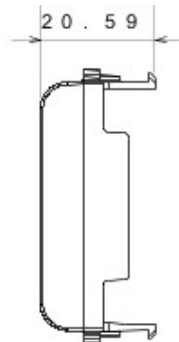

Vaste gamme d'interrupteurs, prises de courant (conformes aux normes nationales et internationales), prises de données, dispositifs pour la gestion du chauffage et du confort, signalisation d'alarmes techniques, éclairage de secours. Les modules Chorus sont proposés dans quatre coloris, blanc brillant, noir satiné, titane vernis et ivoire brillant et dans différentes modularités, 1/2, 1, 2 et 3 modules. Grâce aux supports destinés aux boîtes rectangulaires, carrées et rondes, vous pouvez créer des combinaisons infinies à partir de la gamme de plaques Chorus.

Catégorie	Obturbateur	Couleur	Noir
Description	1/2 module	Norme	EN 60669-1
Thermopression avec bille	125 °C	Test du fil incandescent	850 °C
N. de modules Chorus	1/2	Electrocod	0100

DIMENSIONS

SYMBOLE TECHNIQUE