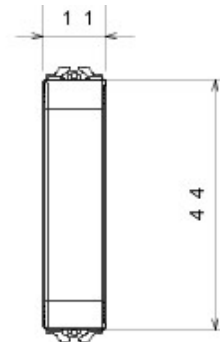

Catégorie	Obturbateur	Couleur	Noir
Description	1/2 module	Norme	EN 60669-1
Thermopression avec bille	125 °C	Test du fil incandescent	850 °C
N. de modules Chorus	1/2	Electrocod	0100

DIMENSIONS

SYMBOLE TECHNIQUE