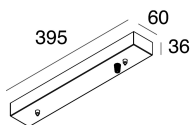

MOUNTING ACCESSORIES

HALOS MINI VERT: ROS. ALIM. REM. BIA

107347.01

HALOS MINI VERT: ROS. ALIM. REM. ORO

107347.22

ELECTRICAL ACCESSORIES

HALOS MINI VERTICALE: ALIM. ON/OFF 482

107324.99