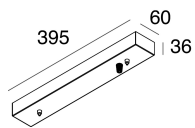

HALOS MINI

107338.22

novalux
ITALIAN LIGHTING DESIGN SINCE 1948

HALOS MINI VERT: ROSONE DA/PU 482 BIA

107329.01

HALOS MINI VERT: ROSONE DA/PU 482 ORO

107329.22