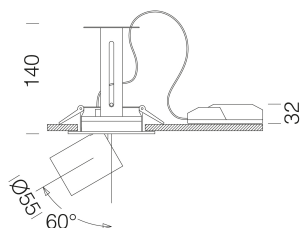

Asso C - Small downlight

Code: 22043512-68

MATÉRIAUX ET COULEURS

Corps	aluminium moulé sous pression avec ressorts pour encastrément.
Optique	aluminium glacé haute performance, anti-éblouissement.
Peinture	poudre à base de résine époxy-polyester résistante aux rayons UV.
Couleur	Blanc
Matériel	ressorts de fixation au faux-plafond en fil d'acier galvanisé.

NORMES ET CONFORMITÉ

Classe de sécurité photobiologique	RG0
Marquages et essais	CE
Normes de référence	NF EN 60598-1. Degré de protection selon la norme NF EN 60529.

GARANTIE

Garantie après-vente	2 yr