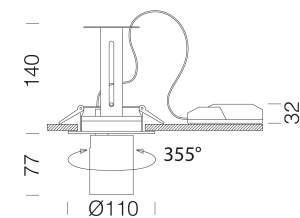

Asso C - Small downlight

Code: 22043512-68

MATÉRIAUX ET COULEURS

Corps	aluminium moulé sous pression avec ressorts pour encastrément.
Optique	aluminium glacé haute performance, anti-éblouissement.
Peinture	poudre à base de résine époxy-polyester résistante aux rayons UV.
Couleur	Blanc
Matériel	ressorts de fixation au faux-plafond en fil d'acier galvanisé.

NORMES ET CONFORMITÉ

Classe de sécurité photobiologique	RG0
Marquages et essais	CE
Normes de référence	NF EN 60598-1. Degré de protection selon la norme NF EN 60529.

GARANTIE

Garantie après-vente	2 yr