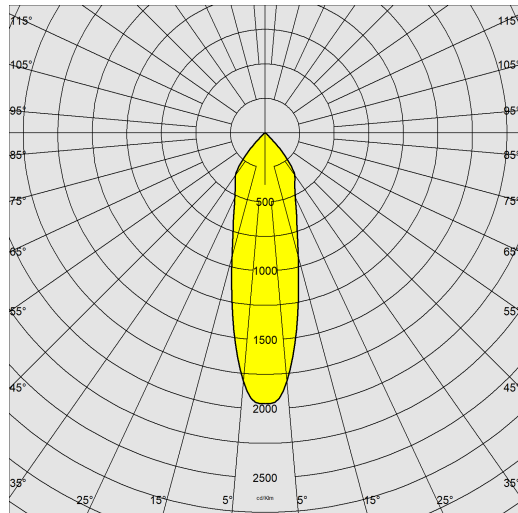

Asso C - Small downlight

Code: 22043512-68

INFORMATIONS GÉNÉRALES

Article	Asso C - Small downlight
Code	22043512-68

DIMENSIONS ET POIDS

Hauteur (mm)	140 mm
Diamètre (Ø) (mm)	110 mm
Poids (Kg)	0.644 kg

CARACTÉRISTIQUES ÉLECTRIQUES ET CONTRÔLES

Asso C - Small downlight

Code: 22043512-68

DONNÉES PHOTOMÉTRIQUES

Source lumineuse	LED COB
CRI	>80
Flux lumineux (sortant) (lm)	1571 lm
Puissance absorbée (totale) (W)	14 W
CCT	4000 K
Efficacité lumineuse (lm/W)	112 lm/W
Low Flicker	luminaire avec flicker très limité : lumière uniforme pour une plus grande sécurité visuelle.
Angle faisceaux lumineux (°)	28 °
Maintien du flux lumineux LED	50000 hr, L 80, B 20