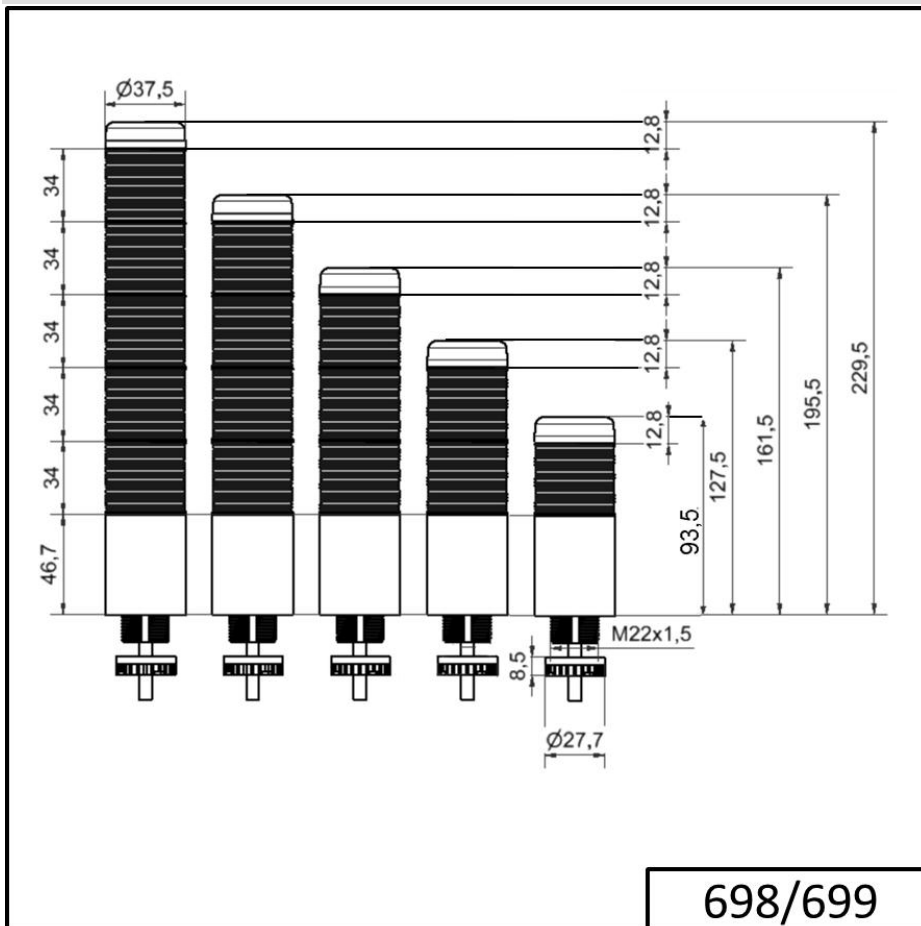

Colonnes lumineuses monobloc / KOMPAKT 37

K37cl sr fiche EM pulsé 24VAC/DC WH/GN/Y

DESSIN

! Pour plus d'informations sur l'installation et le montage, reportez-vous au guide d'utilisation approprié sur www.werma.com. Cette copie imprimée est pour information seulement et est sujette à modification.