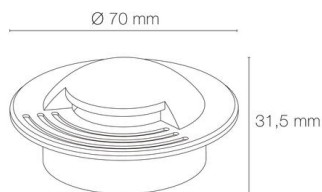

Référence: 55046DSAN

ZEPH 1 - 24 défecteur simple anthracite RGBW 6500K 4W

- Couleur visible du produit : anthracite
- Forme collerette : défecteur simple, réglabilité : fixe
- Matériau : corps en aluminium/collerette et visserie inox 316L
- Puissance : 4W
- Couleur de la lumière/température(s) de couleur : RGBW 6500K
- Angle de faisceau/optique : asymétrique , verre transparent/nid d'abeille basse luminance
- Classe de protection : III, tension 24VDC
- Indice de protection : IP67
- Indice de protection contre les chocs : IK08
- Précâblage : câblé de 0,5m avec connectiques rapides IP68 Plug & Play mâle et femelle HO5RN-F 5x0,5mm²
- Résistance environnement : peinture résistante aux brouillards salins 1000h, traitement de la collerette par passivation, corps traité anticorrosion
- Dimmable : Non
- Durée de vie en heures : 30000, durée de vie nominale L70 / B10 à 25 °C
- Températures de fonctionnement : -20°C/+40°C
- Diamètre de découpe indiqué pour installation sans pot d'encastrément.

IP67

encastrement
Ø55mm

Note énérgétique :
G

IK08

110 mm