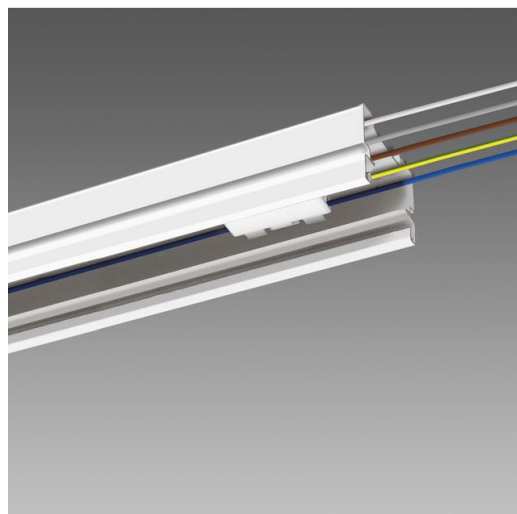

## 6001 - Canal électrique - pour ligne continue

Code: 132966-00010923

### DIMENSIONS ET POIDS

Longueur (mm)	4263 mm
Largeur (mm)	60 mm
Hauteur (mm)	40 mm
Poids (Kg)	4.8 kg

Structure porteuse pour la composition de lignes continues avec luminaires Techno System ou mixtes. Installation simple et rapide sur mur, en plafonnier ou en suspension grâce à la grande variété des accessoires. Le canal comporte, de série, une alimentation à 5 pôles, à 7 pôles (pour les versions secours et gradables DALI) et à 11 pôles, avec borniers à raccord rapide.

Le canal électrique 6001 est disponible en deux longueurs standards, 2842mm et 4263m. Ces longueurs correspondent exactement à 2 et à 3 luminaires linéaires. En conséquence, le canal comporte de série 2 ou 3 connecteurs selon la longueur. Permet l'installation rapide des luminaires Techno System en ligne continue.

### MATÉRIAUX ET COULEURS

Corps	Corps canal : acier laminé galvanisé. Avec bords retournés anti-coupures et câbles 1,5 mm <sup>2</sup> .
Peinture	laqué au four avec résine polyester, stabilisé aux rayons UV et traitement par phosphatation.
Couleur	Blanc